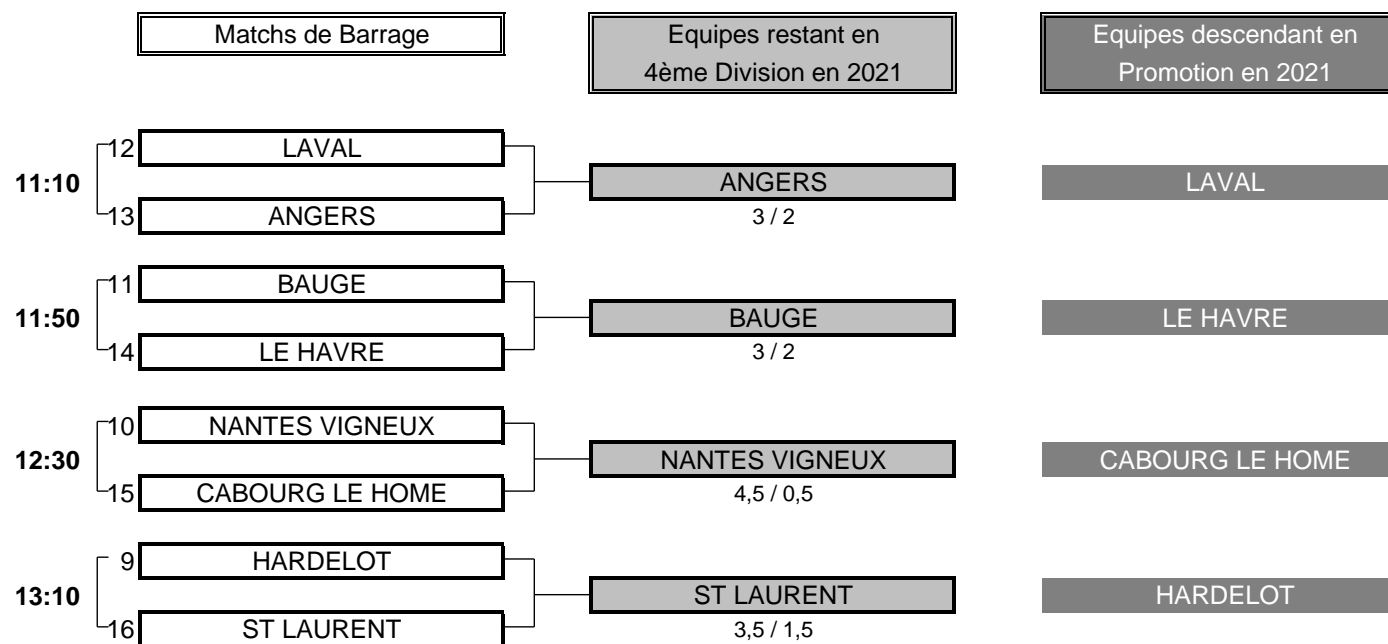

Résultat final: AVRILLE bat L'ODET

CHAMPIONNAT DE FRANCE PAR EQUIPES SENIORS 2020

4ème DIVISION "A" MESSIEURS

Du 25 au 27 Septembre - Golf des Sables d'Or

BARRAGES

CHAMPIONNAT DE FRANCE PAR EQUIPES SENIORS 2020