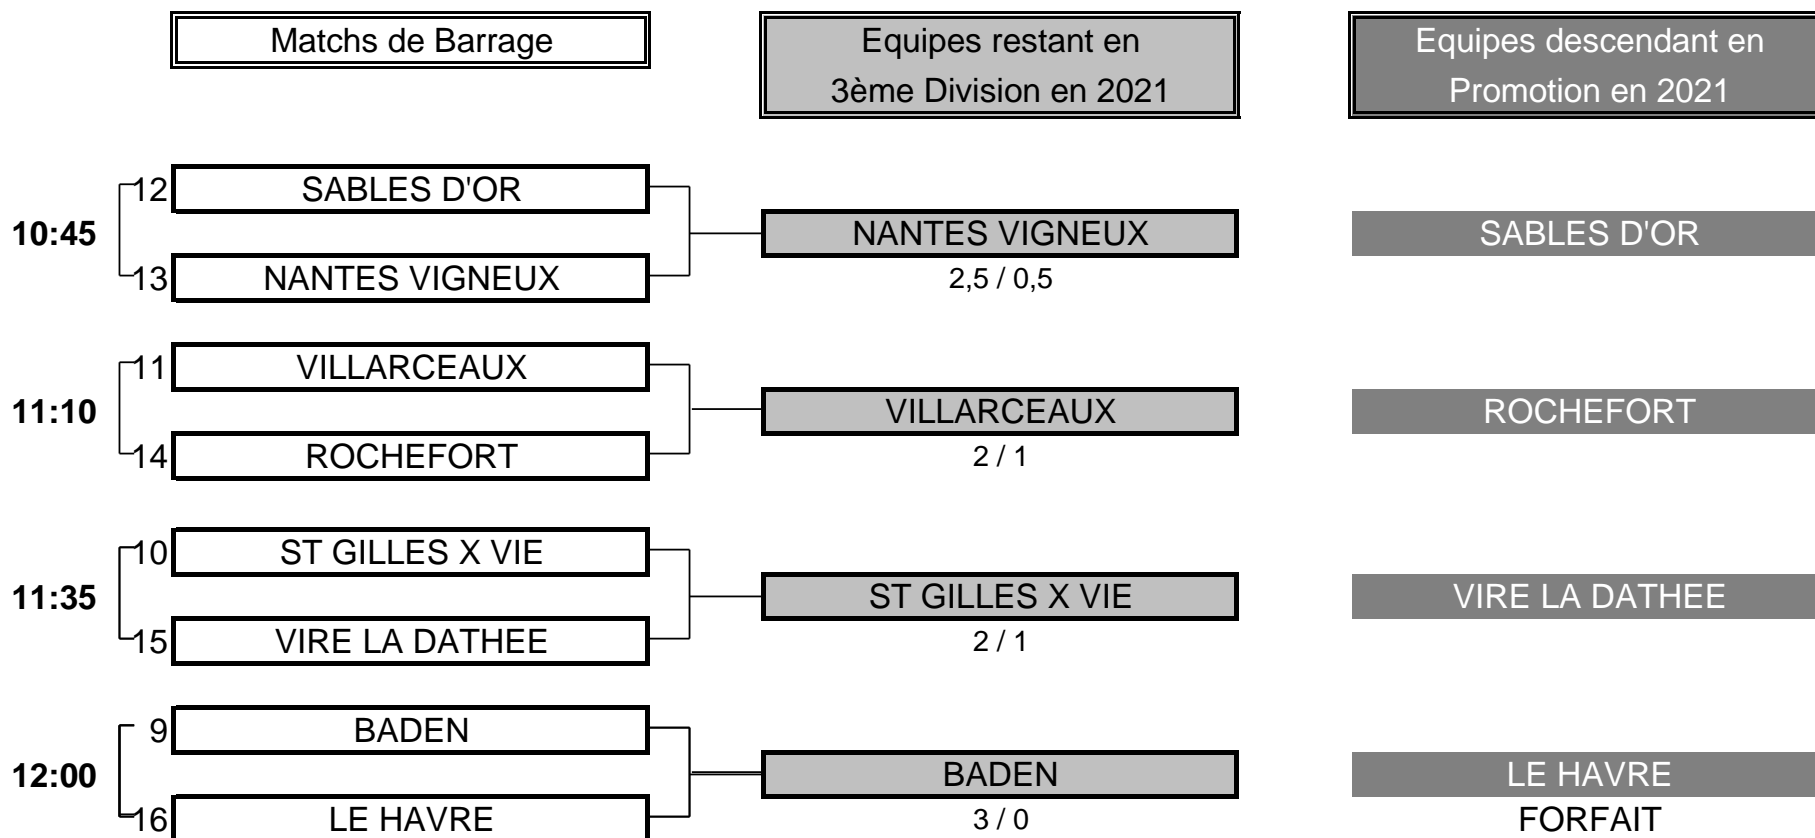

CHAMPIONNAT DE FRANCE PAR EQUIPES SENIORS 2020

3ème DIVISION "A" DAMES

Du 24 au 27 Septembre - Golf de Rhuys Kerver

BARRAGES