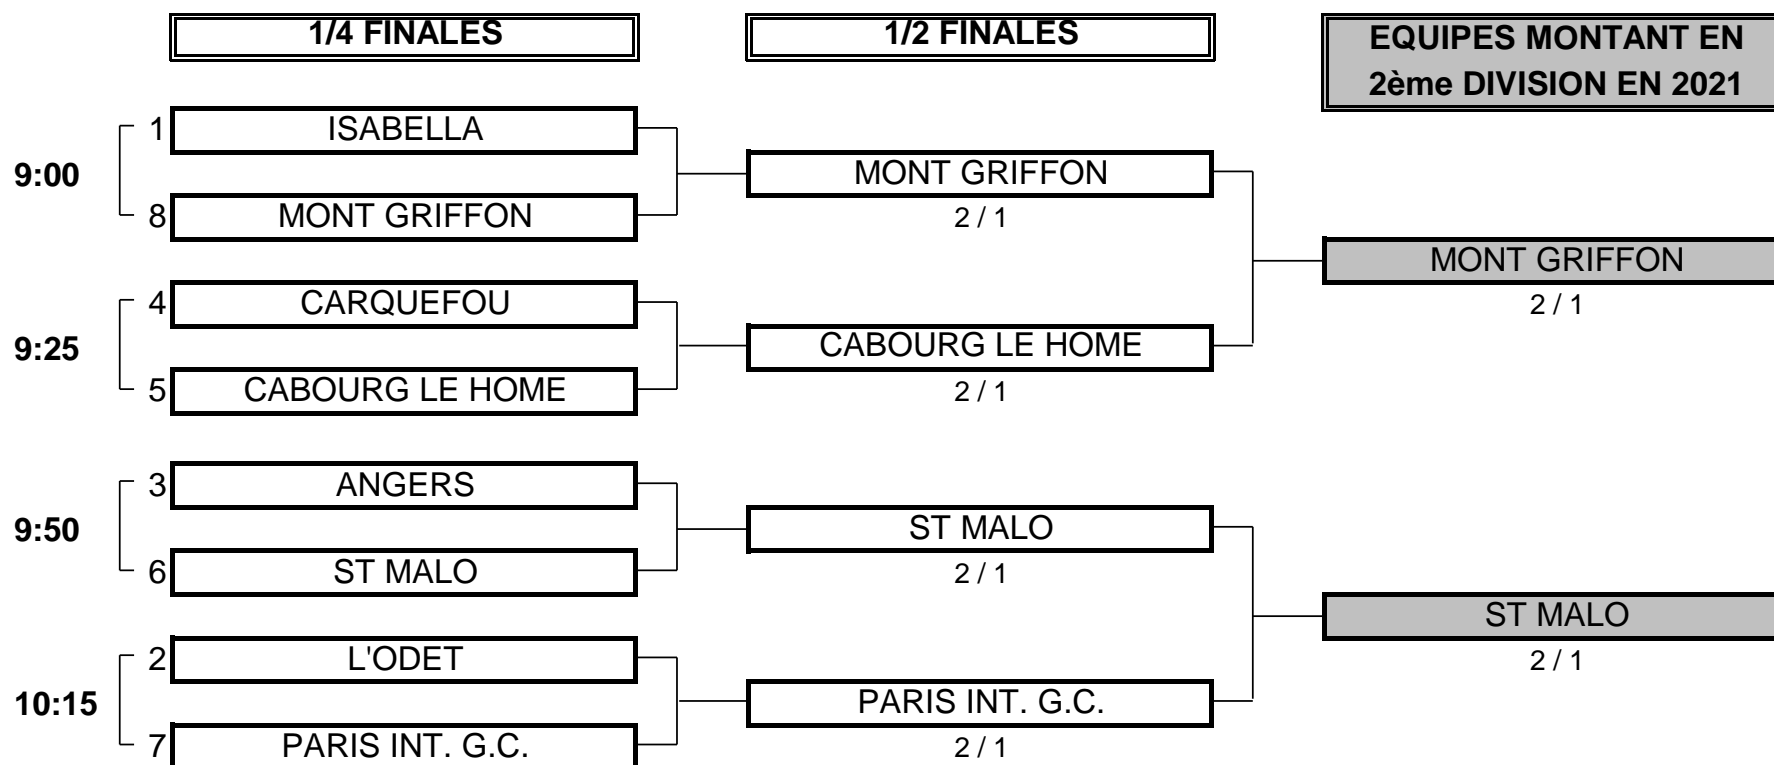

CHAMPIONNAT DE FRANCE PAR EQUIPES SENIORS 2020

3ème DIVISION "A" DAMES

Du 24 au 27 Septembre - Golf de Rhuys Kerver

PHASE FINALE MATCH PLAY