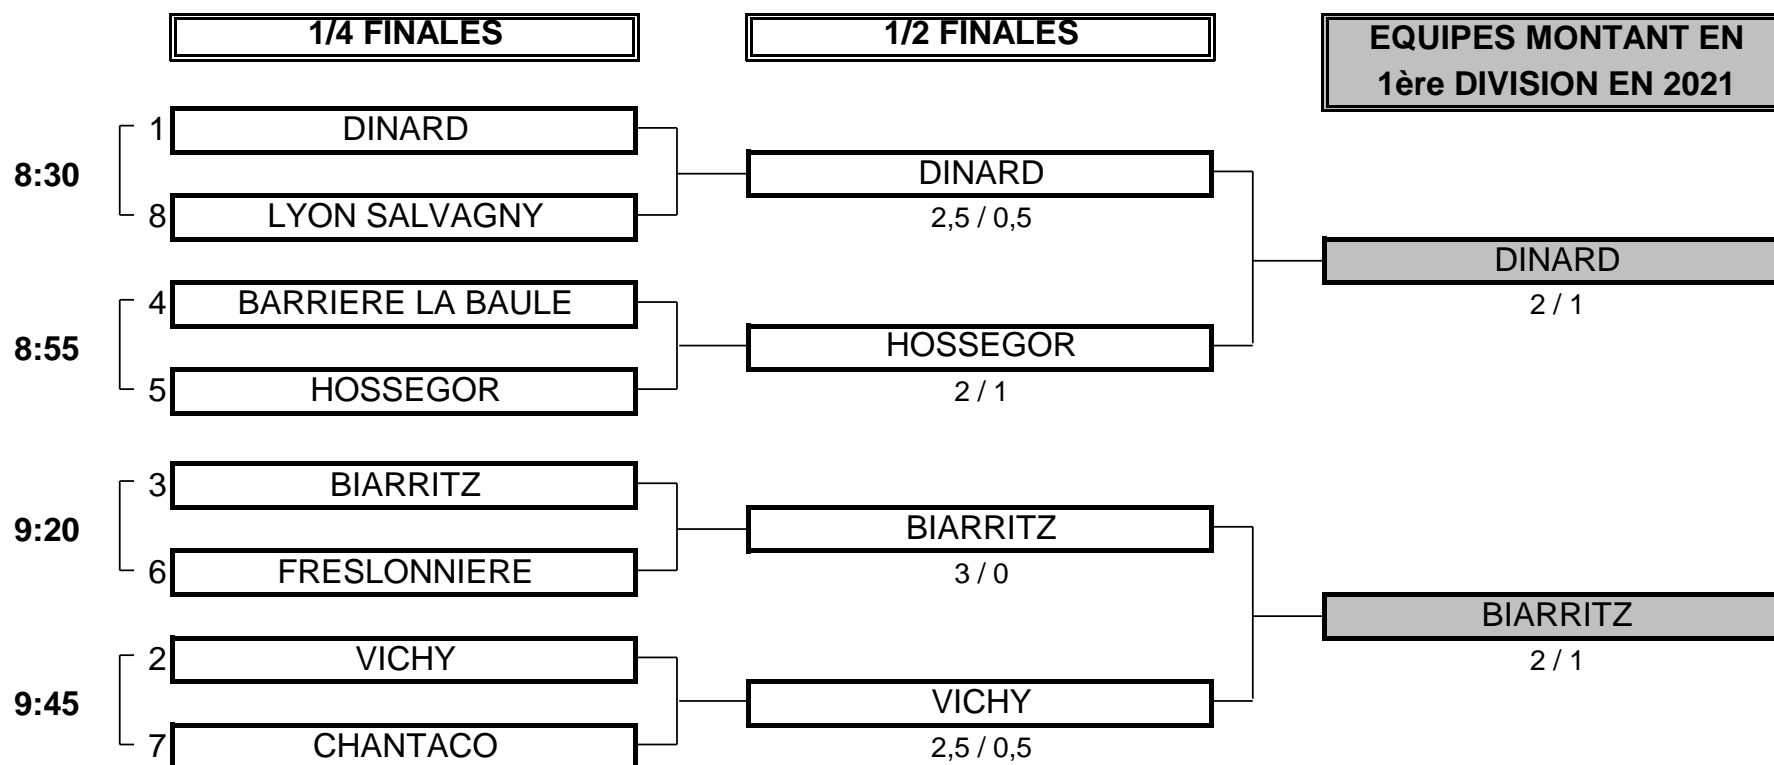

CHAMPIONNAT DE FRANCE PAR EQUIPES SENIORS 2020

2ème DIVISION "A" DAMES

Du 24 au 27 Septembre - Golf de Royan

PHASE FINALE MATCH PLAY

CHAMPIONNAT DE FRANCE PAR EQUIPES SENIORS 2020
2ème DIVISION "A" DAMES
Du 24 au 27 Septembre - Golf de Royan