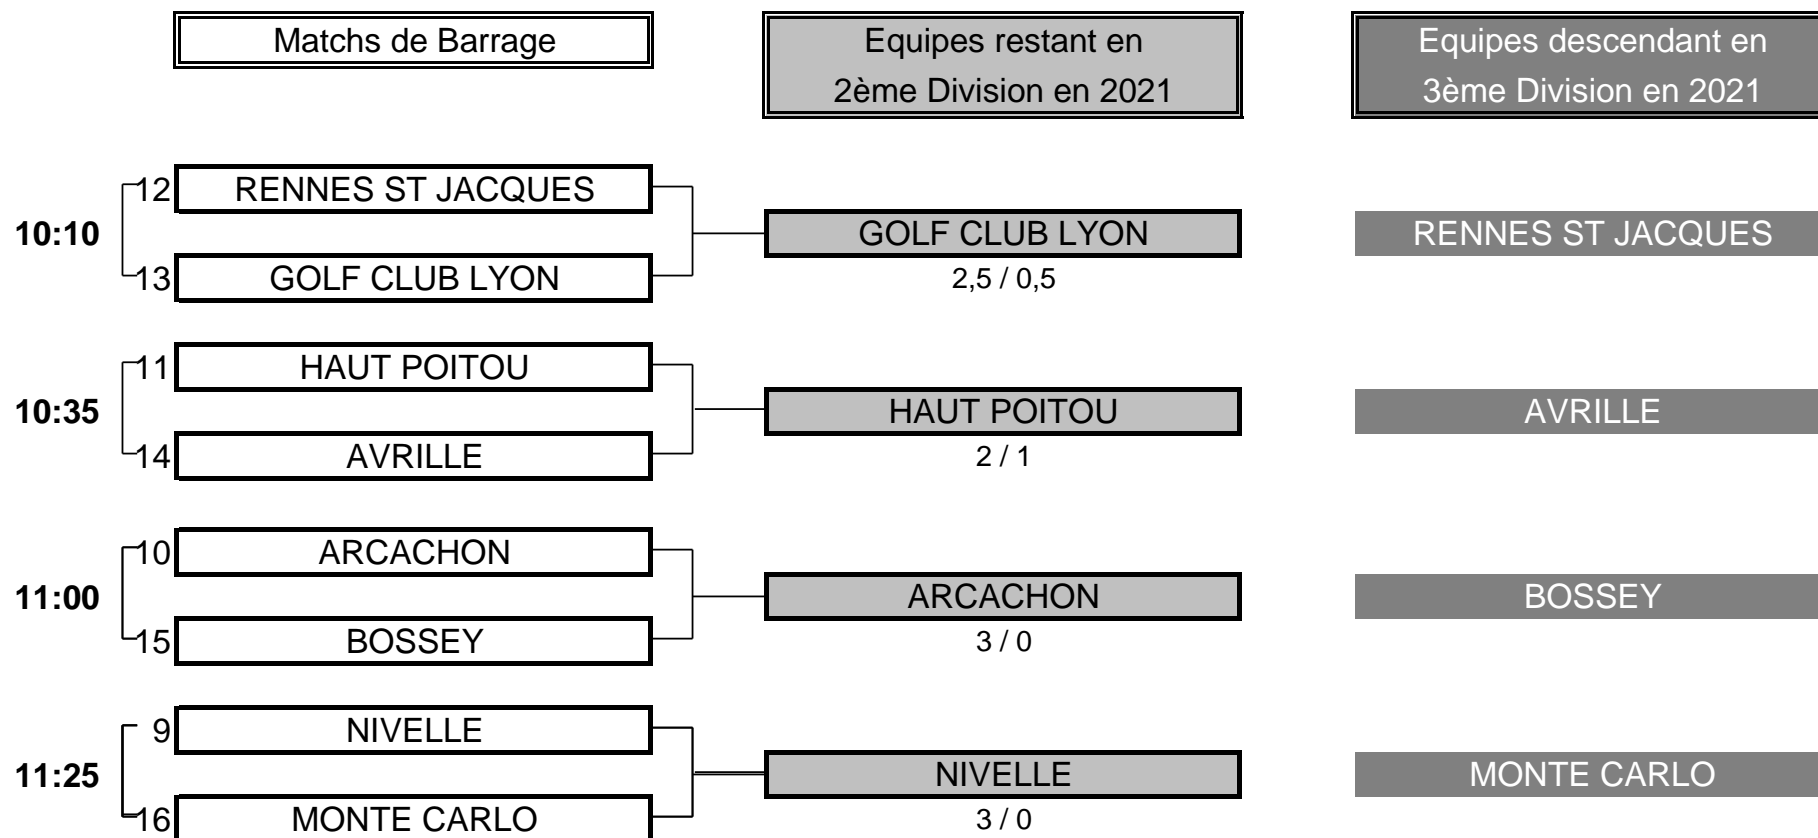

Résultat final: VICHY bat CHANTACO

CHAMPIONNAT DE FRANCE PAR EQUIPES SENIORS 2020

2ème DIVISION "A" DAMES

Du 24 au 27 Septembre - Golf de Royan

BARRAGES

CHAMPIONNAT DE FRANCE PAR EQUIPES SENIORS 2020
2ème DIVISION "A" DAMES
Du 24 au 27 Septembre - Golf de Royan