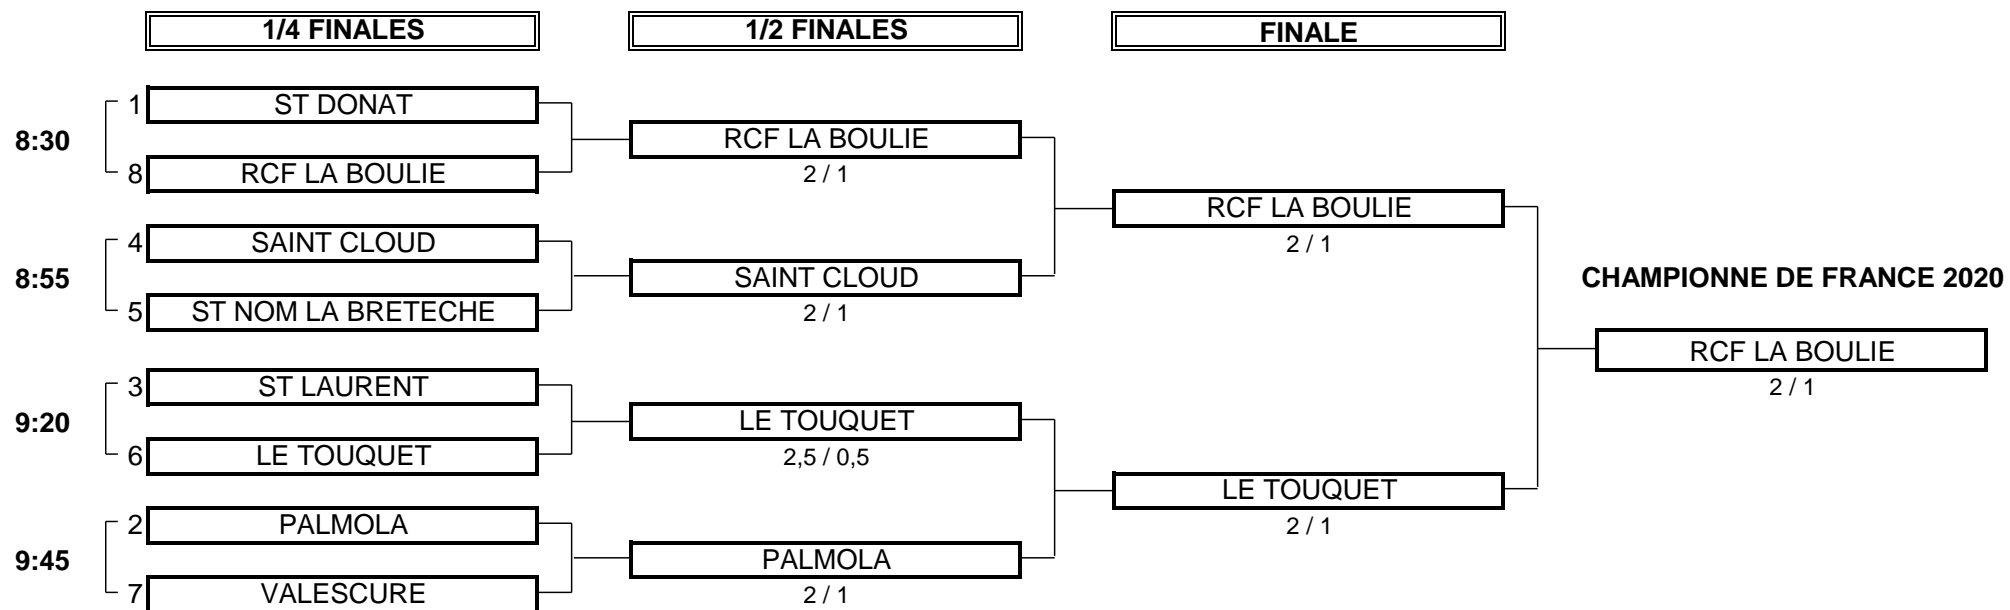

CHAMPIONNAT DE FRANCE PAR EQUIPES SENIORS 2020
1ère DIVISION DAMES Trophée de la Commission Féminine
Du 23 au 26 Septembre - Golf d'Amiens

PHASE FINALE MATCH PLAY

CHAMPIONNAT DE FRANCE PAR EQUIPES SENIORS 2020
1ère DIVISION DAMES Trophée de la Commission Féminine
Du 23 au 26 Septembre - Golf d'Amiens

1/2 FINALE N°2

CLUB: LE TOUQUET		CLUB: PALMOLA				
EQUIPIERES		FOURSOMES		EQUIPIERES		
Heures	Points	Score	Points	Heures	Points	
9:35	LECOMTE Helene 6,8	1	3&2	0	CARPENTIER Françoise 6,7	
	BEAUDOUX Martine 7				TRAUQUE Jany 14,8	
EQUIPIERES		SIMPLES		EQUIPIERES		
Heures	Points	Score	Points	Heures	Points	
9:45	LOBB Karen 2,9	0	4&3	1	MARTINI Michèle 0,9	
9:55	DELECOURT France 5,6	1	4&2	0	GALLET Nelly 3,4	
2		TOTAL POINTS	1			
Résultat final: LE TOUQUET bat PALMOLA						