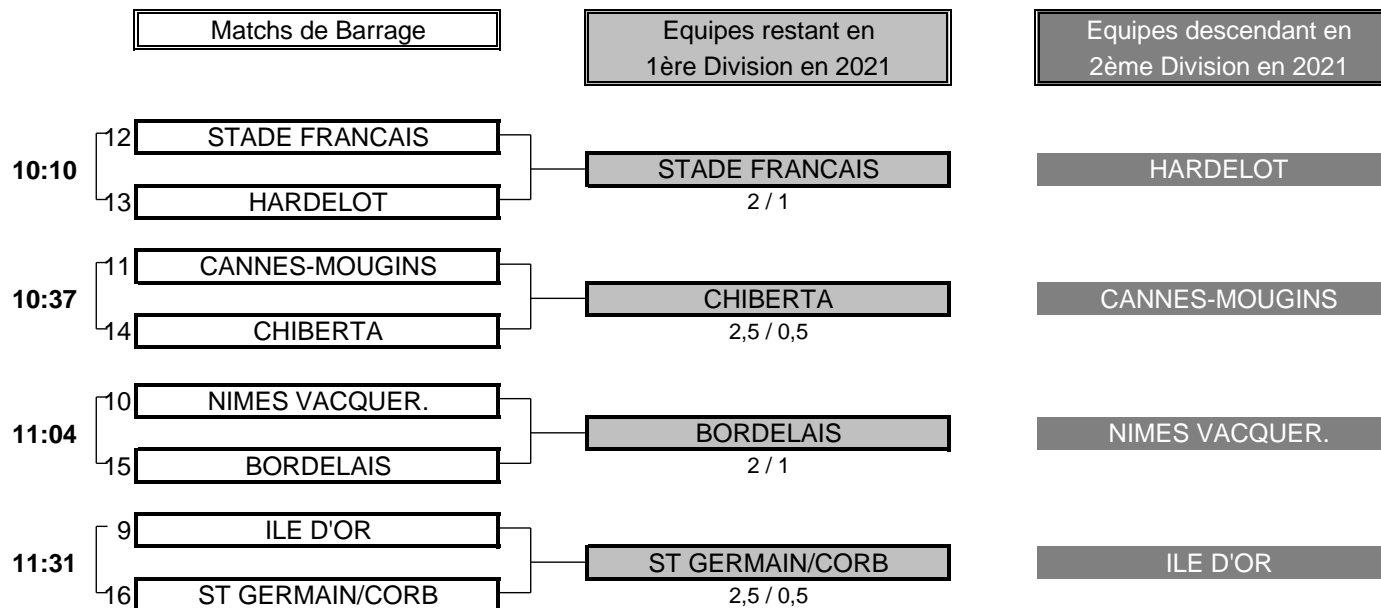

Résultat final: PALMOLA bat VALESCURE

CHAMPIONNAT DE FRANCE PAR EQUIPES SENIORS 2020

1ère DIVISION DAMES Trophée de la Commission Féminine

Du 23 au 27 Septembre - Golf d'Amiens

BARRAGES

CHAMPIONNAT DE FRANCE PAR EQUIPES SENIORS 2020
1ère DIVISION DAMES Trophée de la Commission Féminine
 Du 23 au 27 Septembre - Golf d'Amiens