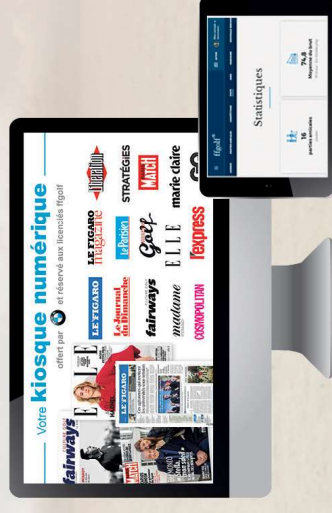

Les clubs peuvent à tout moment prendre connaissance de la couleur de départ recommandée d'un licencié **à partir de leur Extranet fédéral** dans la rubrique licenciés. Cette recommandation de départ **n'est en aucun cas une obligation**, le golfeur demeure libre de l'appliquer ou non. De même, les recommandations des séries de départs demeurent à la discrétion de chacun des clubs.

Pour en savoir plus consultez la plaquette des départs recommandés ou rendez-vous dans votre Extranet fédéral.

ARGUMENTS LICENCE AVANTAGES

AVEC VOTRE LICENCE, VOUS BÉNÉFICIEZ DES OFFRES DE LA FFGOLF ET DE SES PARTENAIRES, COMME PAR EXEMPLE :

Banque & assurances

Notre banque au quotidien à 1€ pendant un an.

15% de réduction

Style

10% de réduction sur la collection golf

Des réductions sur vos assurances Groupama.

Transportez gratuitement votre sac de golf

Vivre golf

Parrainez un nouveau licencié et recevez un bon cadeau de 20€.

Jouez les parcours de l'Aigle et de l'Albatros au tarif préférentiel réservé aux licenciés de la ffgolf.

Presse

6 mois offerts à l'abonnement numérique du Figaro

Économisez 40% sur l'Équipe numérique.

Consultation illimitée du kiosque presse numérique BMW

Les modalités et conditions des offres sont disponibles dans l'Espace licencié.

Retrouvez toutes les offres dans le leaflet avantages 2020, sur le site www.ffgolf.org et dans l'Espace licencié.