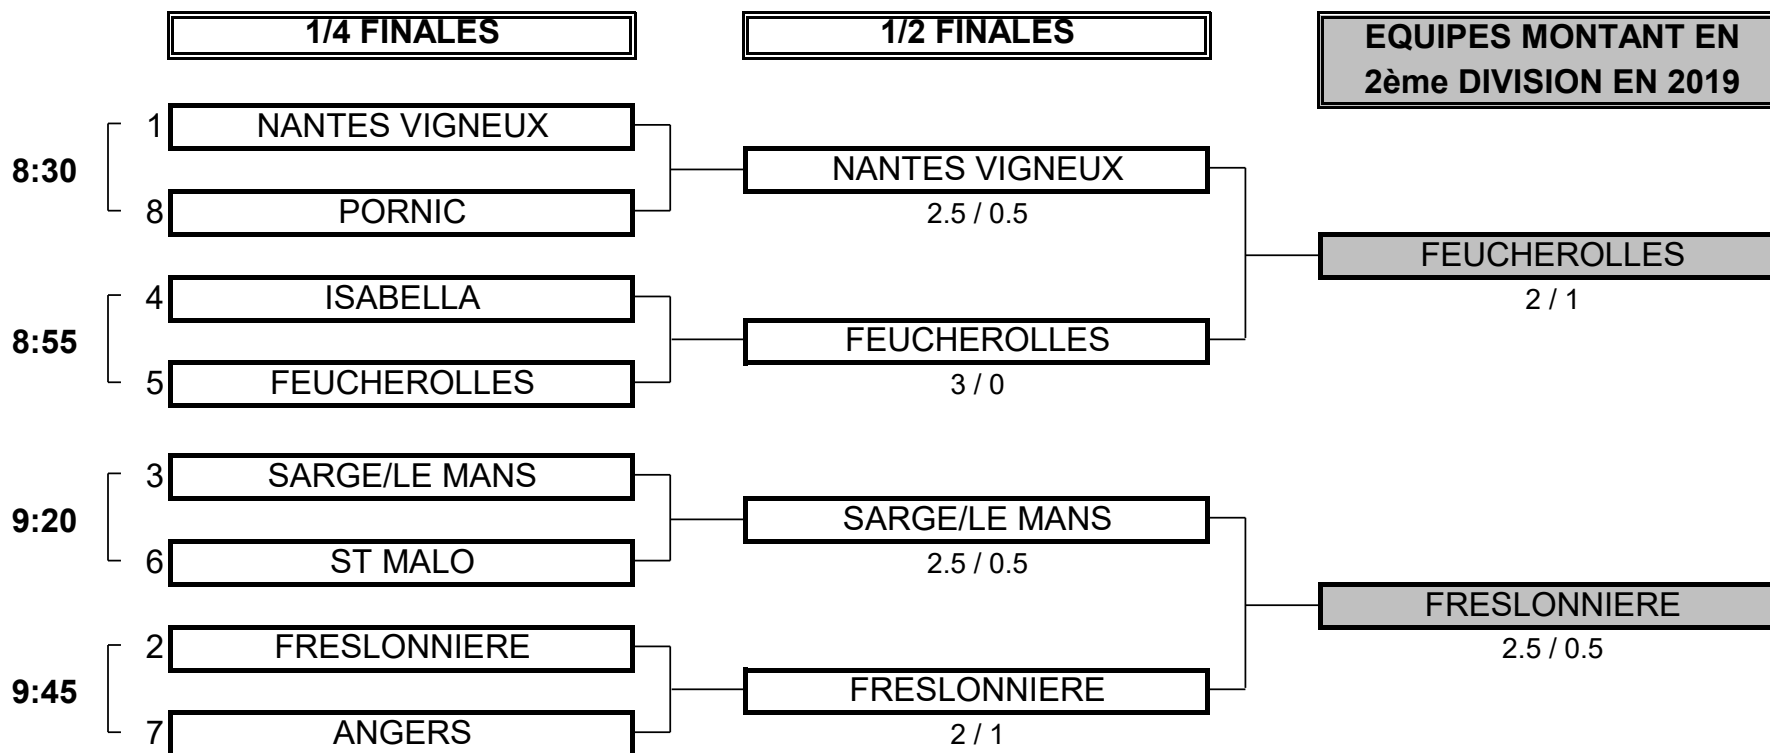

CHAMPIONNAT DE FRANCE PAR EQUIPES SENIORS 2018

3ème DIVISION "A" DAMES

Du 4 au 7 octobre - Golf de Nantes-Erdre

PHASE FINALE MATCH PLAY

CHAMPIONNAT DE FRANCE PAR EQUIPES SENIORS 2018
3ème DIVISION "A" DAMES
 Du 4 au 7 octobre - Golf de Nantes-Erdre