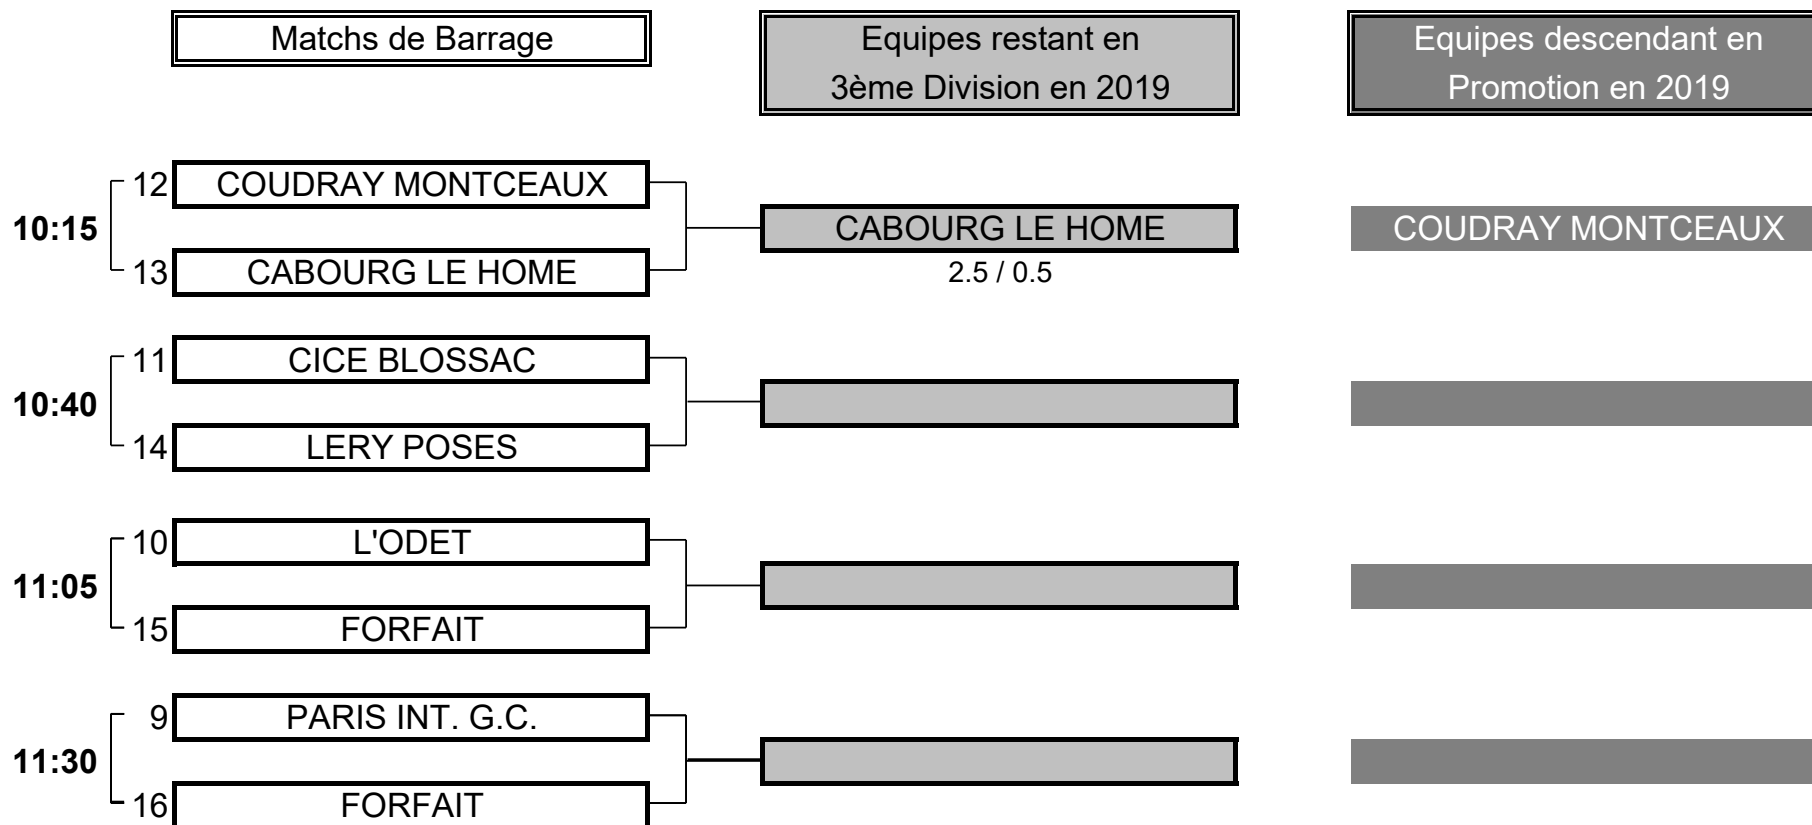

Résultat final: FRESLONNIERE bat ANGERS

CHAMPIONNAT DE FRANCE PAR EQUIPES SENIORS 2018

3ème DIVISION "A" DAMES

Du 4 au 7 octobre - Golf de Nantes-Erdre

BARRAGES

CHAMPIONNAT DE FRANCE PAR EQUIPES SENIORS 2018
3ème DIVISION "A" DAMES
Du 4 au 7 octobre - Golf de Nantes-Erdre