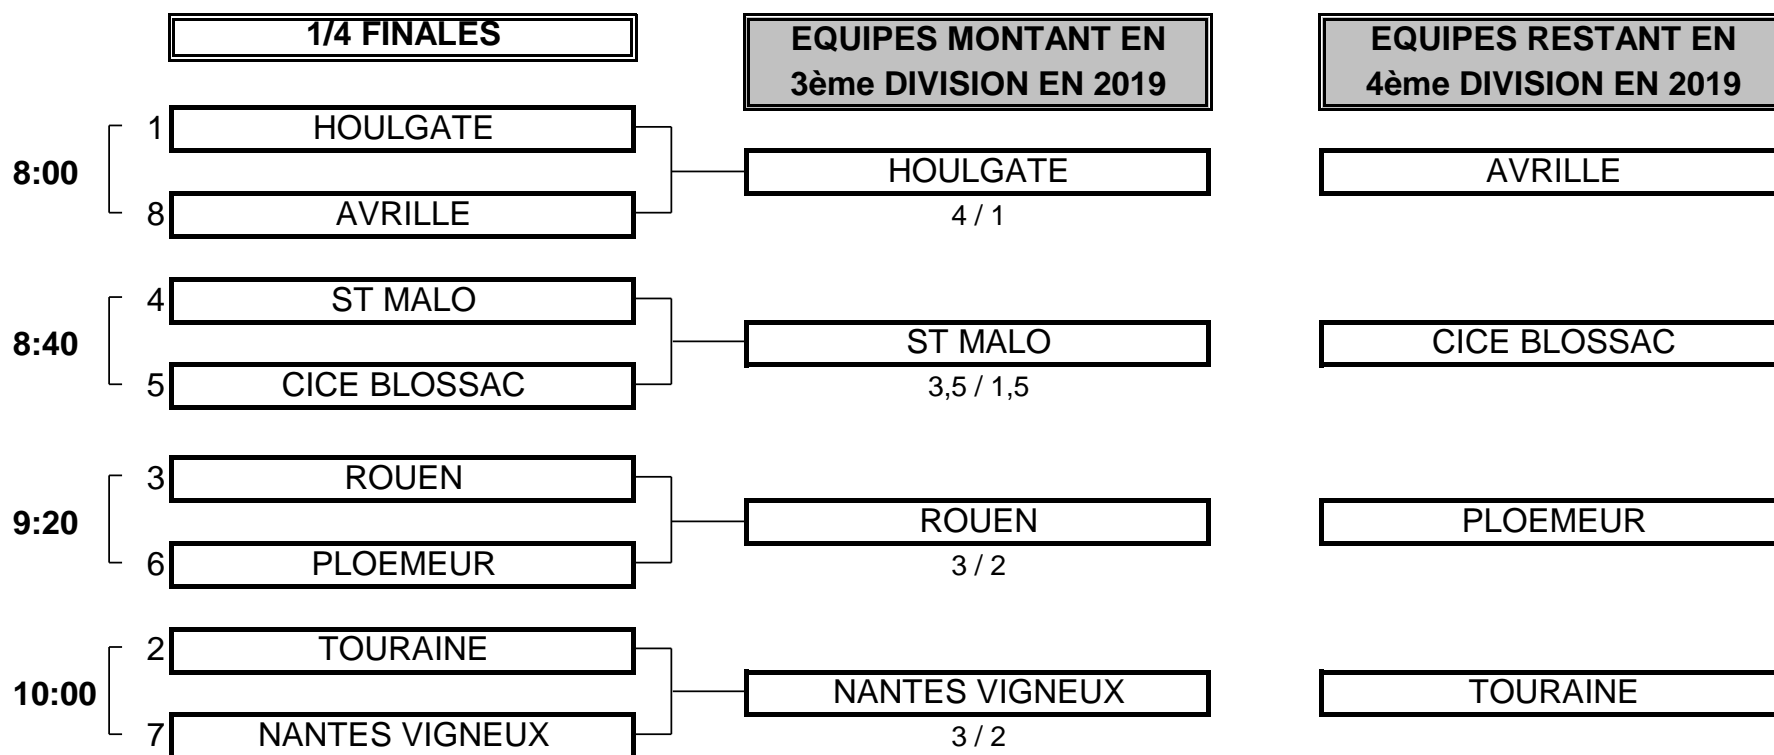

PHASE FINALE MATCH PLAY