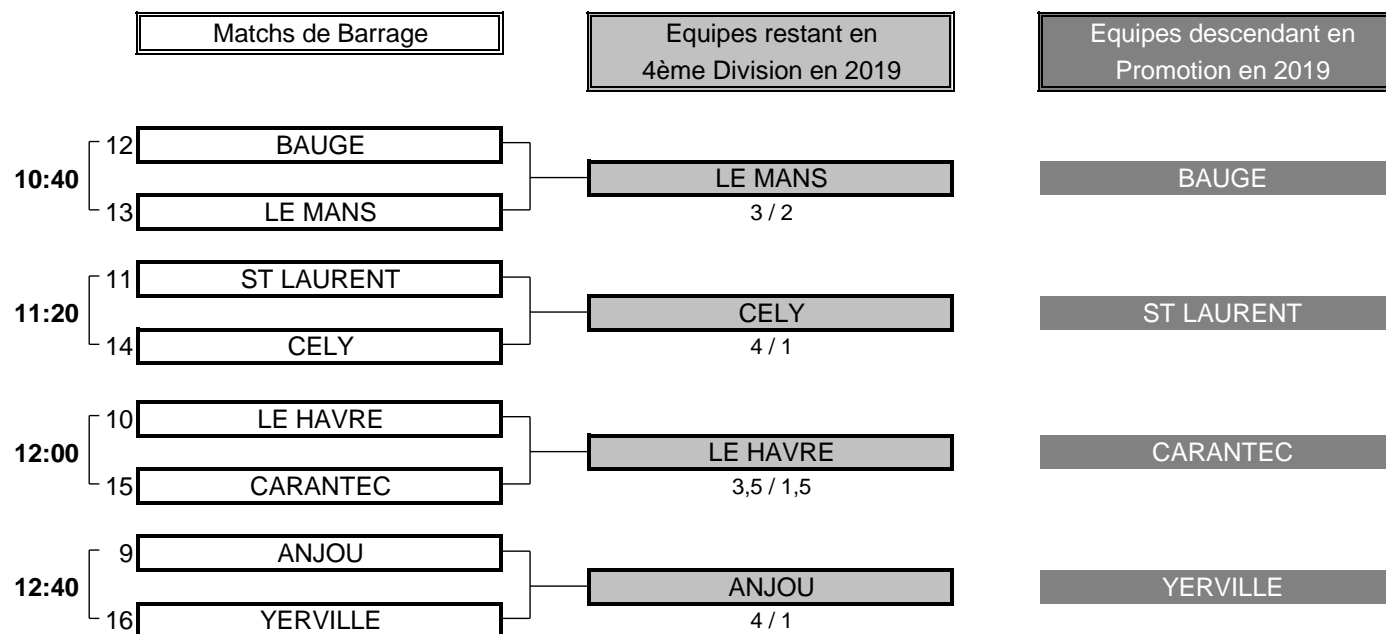

CHAMPIONNAT DE FRANCE PAR EQUIPES SENIORS 2018

4ème DIVISION "A" MESSIEURS

Du 14 au 16 Septembre - Golf de Nantes Vigneux

BARRAGES