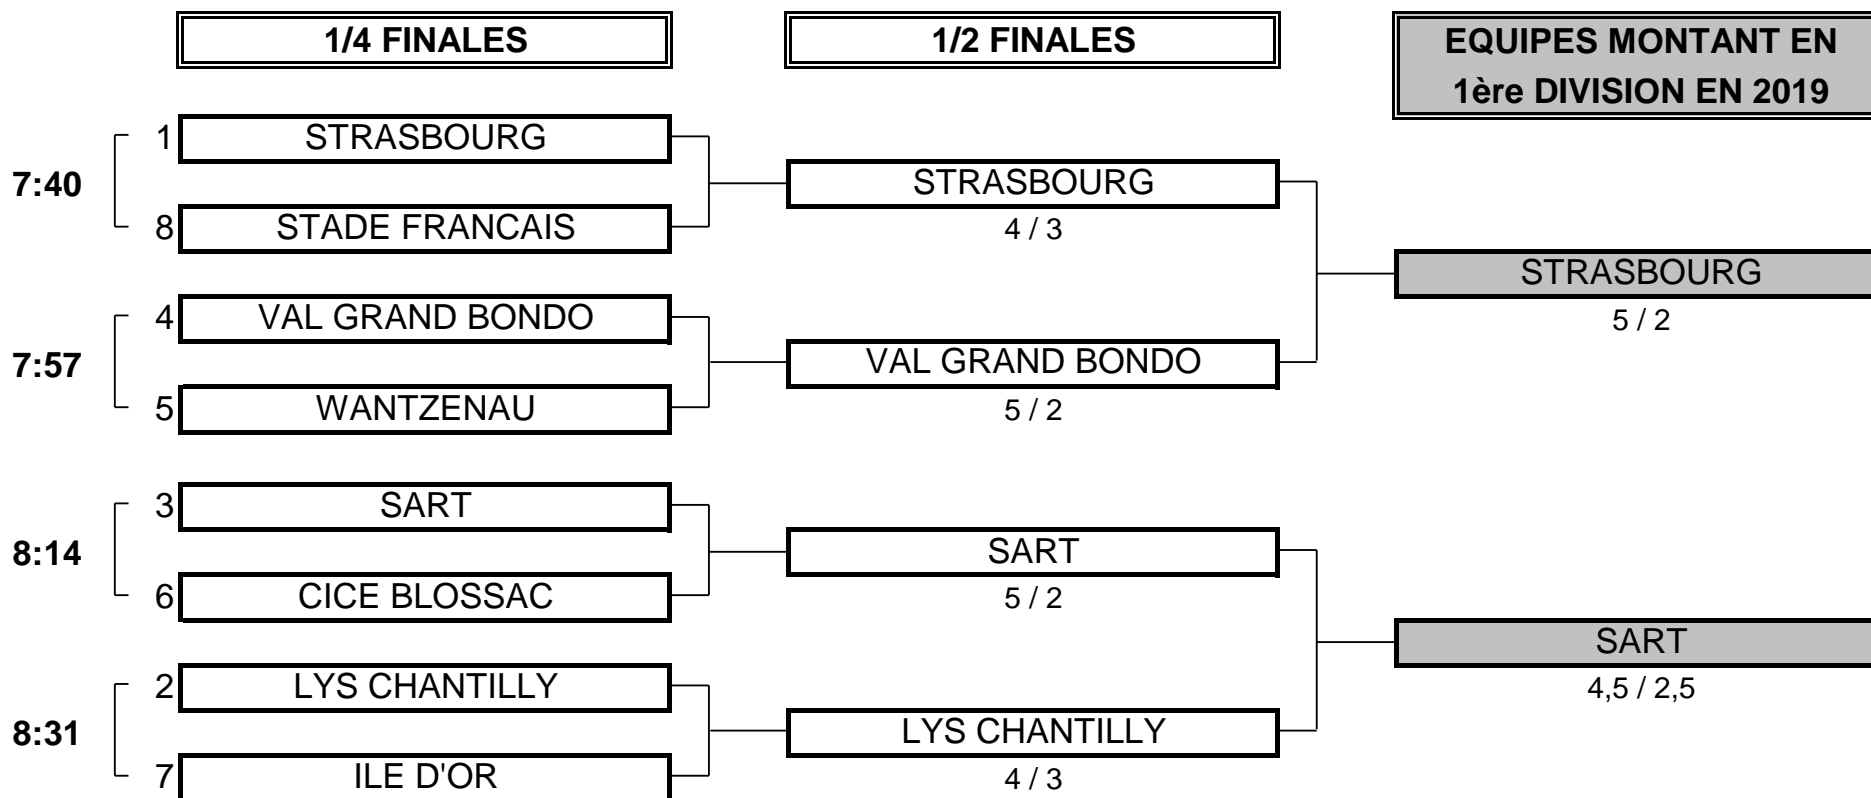

CHAMPIONNAT DE FRANCE PAR EQUIPES 2018

2ème DIVISION "B" DAMES

Du 5 au 8 Mai - Golf du Sart

PHASE FINALE MATCH PLAY

CHAMPIONNAT DE FRANCE PAR EQUIPES 2018
2ème DIVISION "B" DAMES
Du 5 au 8 Mai - Golf du Sart