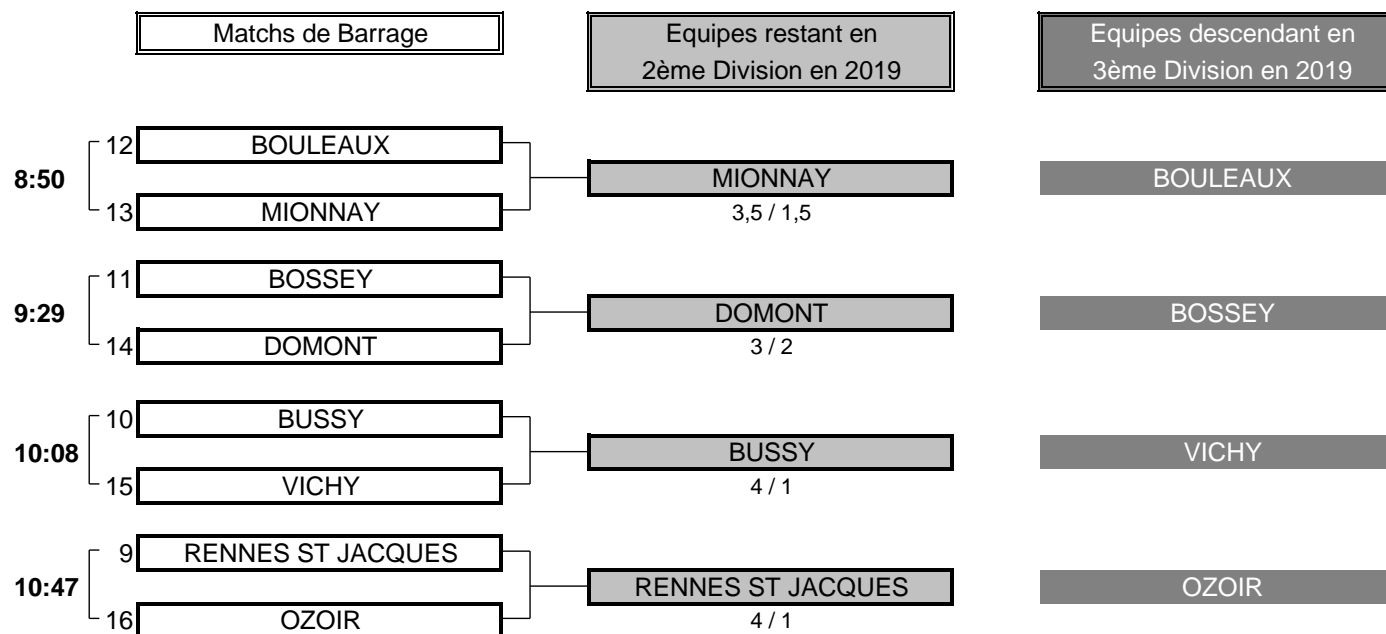

4	TOTAL POINTS	3
---	--------------	---

Résultat final: LYS CHANTILLY bat ILE D'OR

CHAMPIONNAT DE FRANCE PAR EQUIPES 2018

2ème DIVISION "B" DAMES

Du 5 au 8 Mai - Golf du Sart

BARRAGES

BARRAGES MATCH N°1

CLUB: BOULEAUX		CLUB: MIONNAY		
EQUIPIERES		FOURSOME	EQUIPIERES	
Heures	Points	Score	Points	
8:50	BEUTELSTETTER Pierrette 8,8	7/6	1	PONTABRY Fanny 1,9
	MESSMER Stéphanie 5,4			BERIARD Alix 4,9
EQUIPIERES		SIMPLES	EQUIPIERES	
Heures	Points	Score	Points	
8:58	BOEHLI Emma -1,5	8/7	0	PERINEL Julie 1,7
9:05	DREYER Maëlle 2,6		0,5	PAGLIANO Lisa-Marie 4,2
9:12	GUGLER Caroline 6,5	2/1	1	CHARBONNIER Lucie 3,5
9:19	ARAFI Anais 8,1	2/1	1	DELALE Sophie 6
	1,5	TOTAL POINTS	3,5	
Résultat final: MIONNAY bat BOULEAUX				