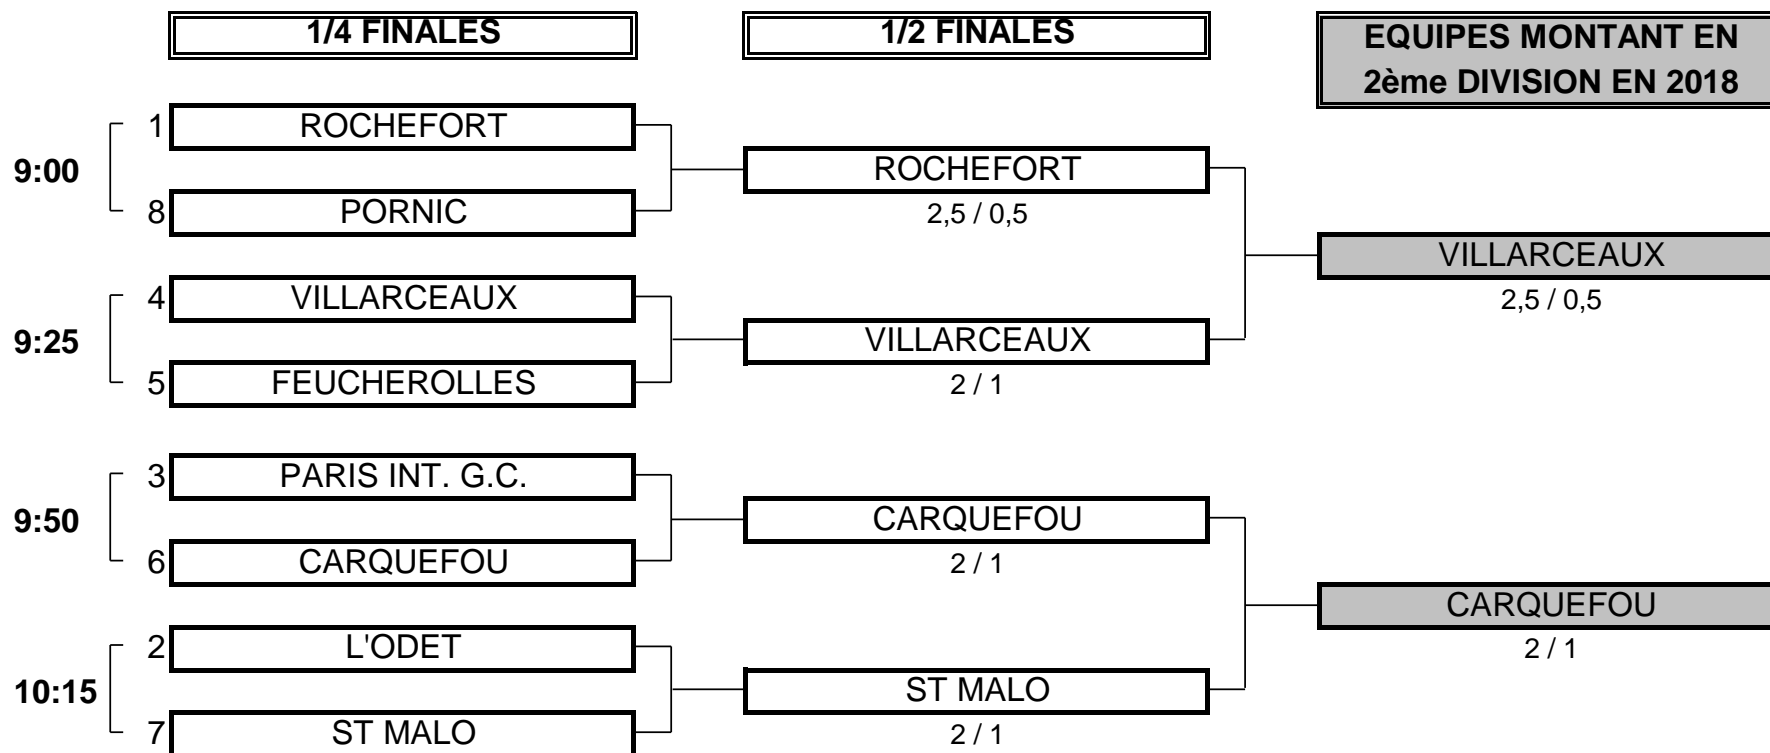

CHAMPIONNAT DE FRANCE PAR EQUIPES SENIORS 2017

3ème DIVISION "A" DAMES

Du 28 septembre au 1er octobre - Golf d'Angers

PHASE FINALE MATCH PLAY