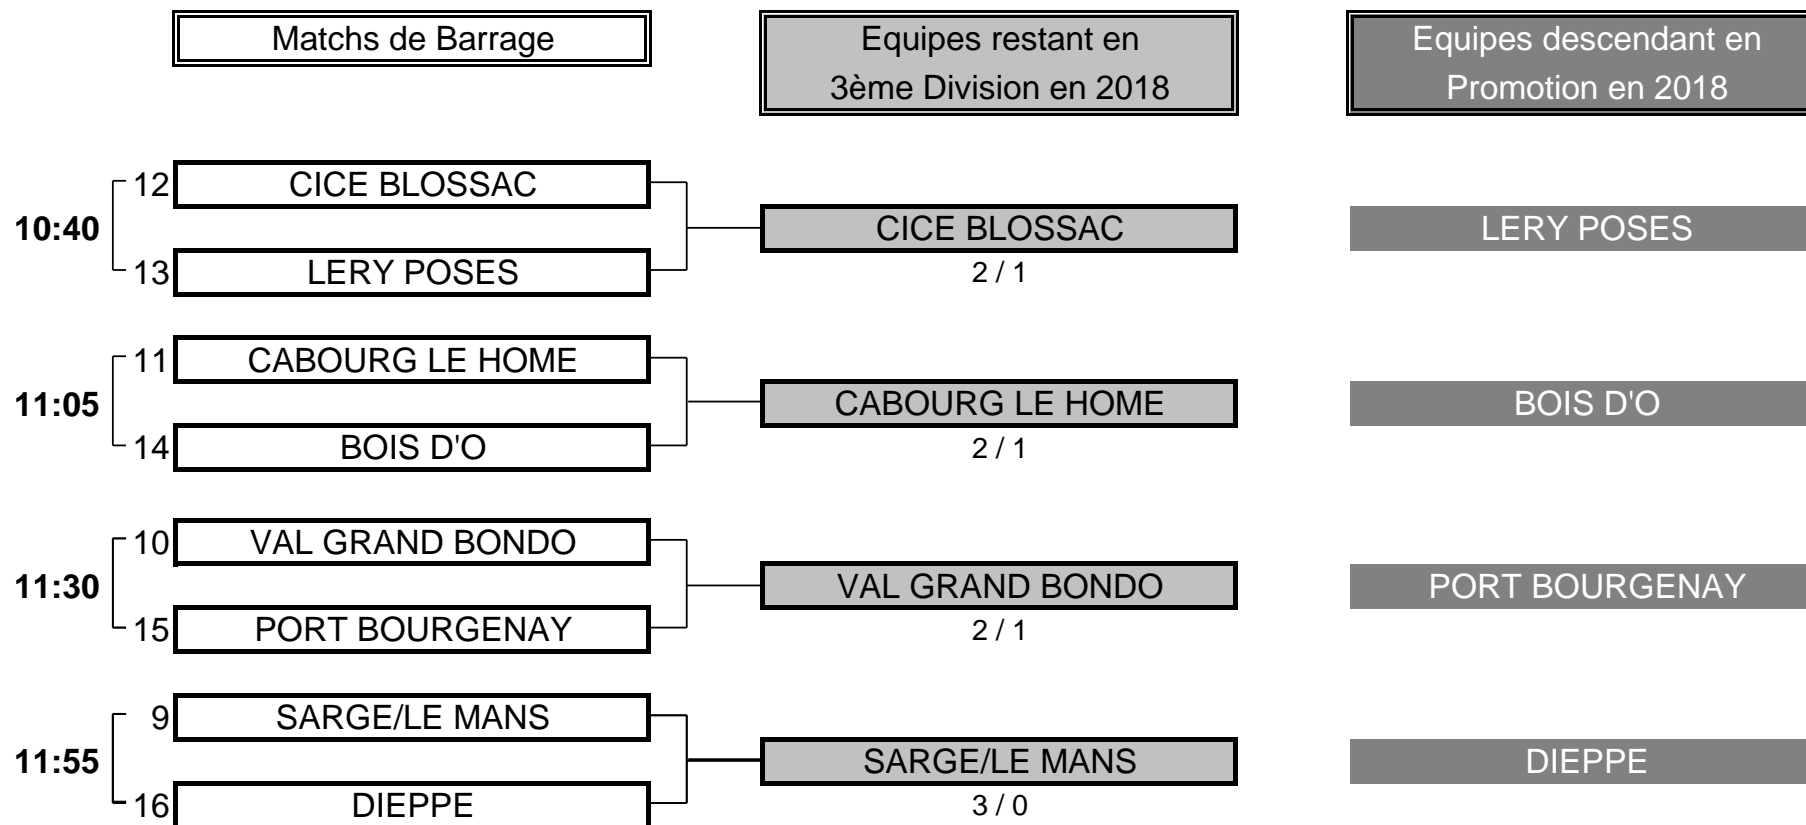

CHAMPIONNAT DE FRANCE PAR EQUIPES SENIORS 2017

3ème DIVISION "A" DAMES

Du 28 septembre au 1er octobre - Golf d'Angers

BARRAGES