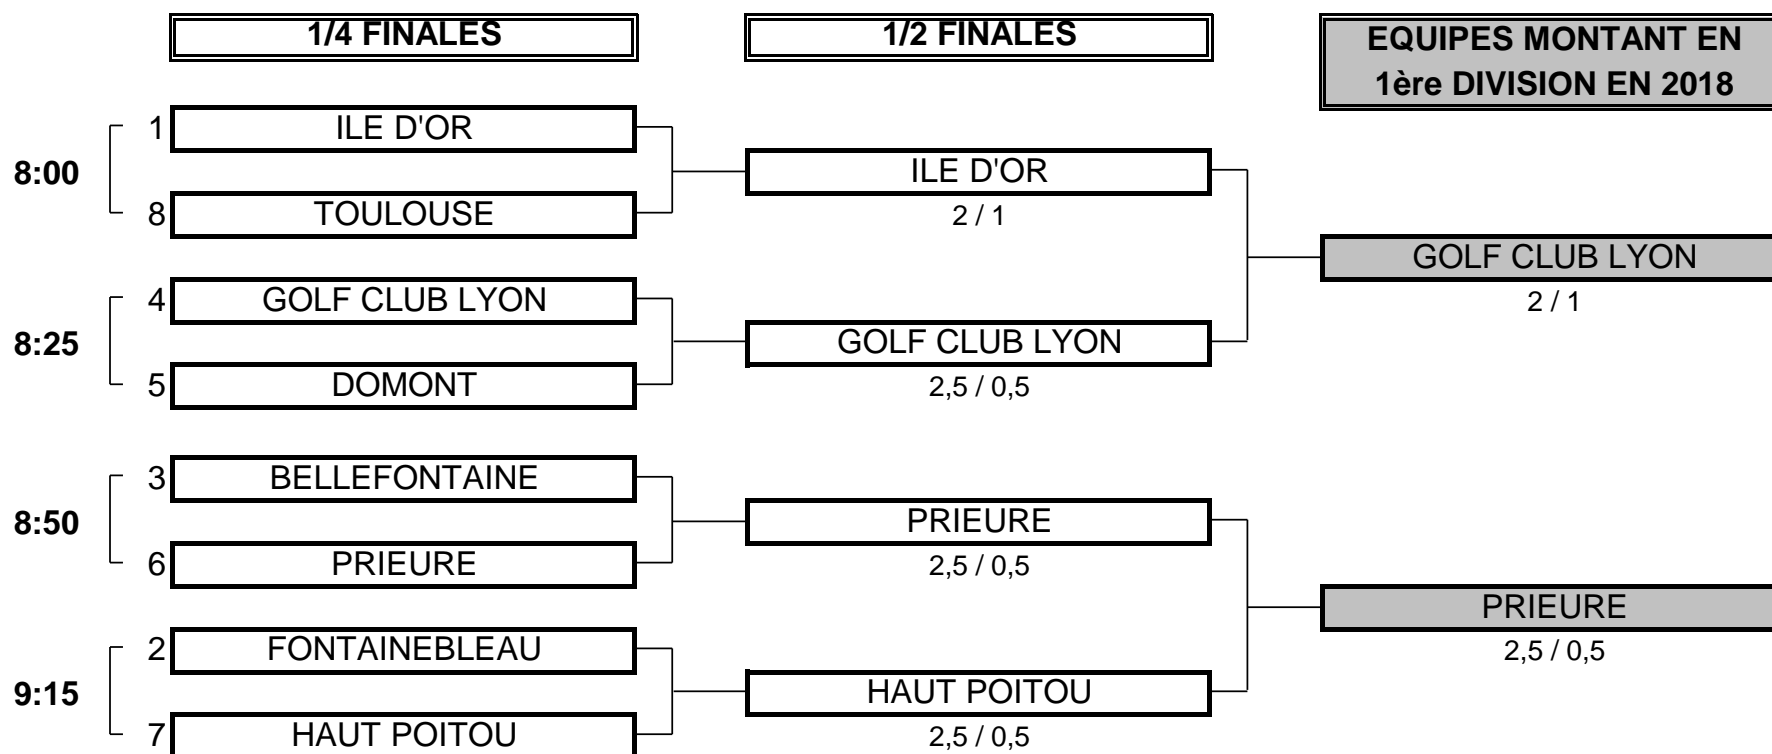

CHAMPIONNAT DE FRANCE PAR EQUIPES SENIORS 2017

2ème DIVISION "A" DAMES

Du 28 Sep. au 1er Oct. - Golf Vichy Forêt de Montpensier

PHASE FINALE MATCH PLAY

CLUB: ILE D'OR			CLUB: GOLF CLUB LYON		
EQUIPIERES		FOURSOMES		EQUIPIERES	
Heures		Points	Score	Points	
9:00	AUGER Isabelle 7,3	0	18e	1	KERTANGUY (DE) Veronique 11,8
	CAPELLE Christine 8				TERMET Brigitte 11,3
EQUIPIERES		SIMPLES		EQUIPIERES	
Heures		Points	Score	Points	
9:08	BERTIN Françoise 2,9	1	18e	0	VIALA Nicole 5,9
9:15	EWALD Véronique 4,9	0	18e	1	BONNET PIRON Michèle 7,6
		1,0	TOTAL POINTS	2,0	
Résultat final: GOLF CLUB LYON bat ILE D'OR					