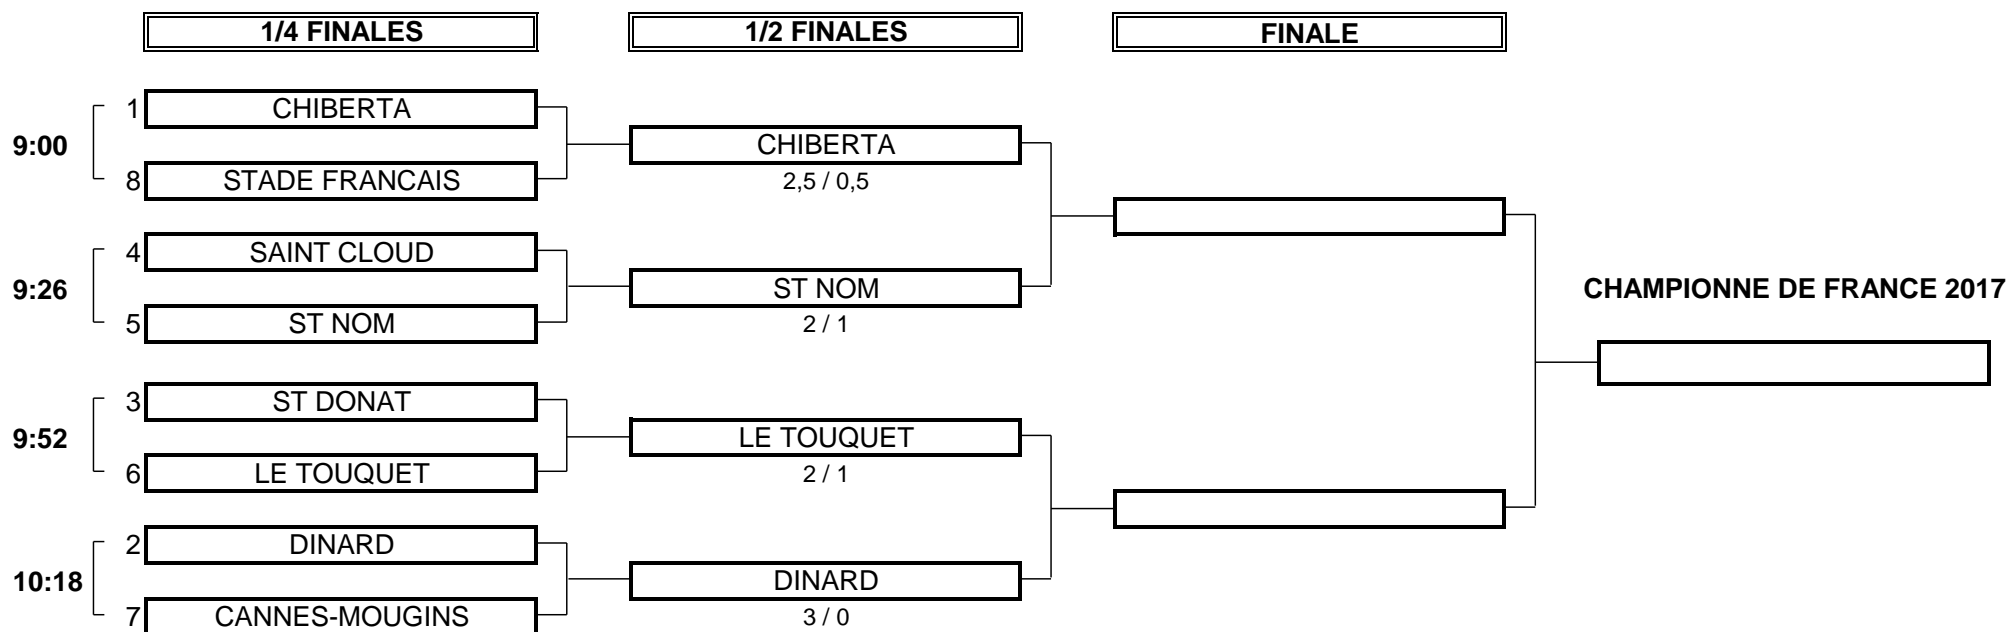

CHAMPIONNAT DE FRANCE PAR EQUIPES SENIORS 2017

1ère DIVISION DAMES Trophée de la Commission Féminine

Du 27 Septembre au 1er Octobre - Golf duTouquet

PHASE FINALE MATCH PLAY

CHAMPIONNAT DE FRANCE PAR EQUIPES SENIORS 2017
1ère DIVISION DAMES Trophée de la Commission Féminine
 Du 27 Septembre au 1er Octobre - Golf duTouquet