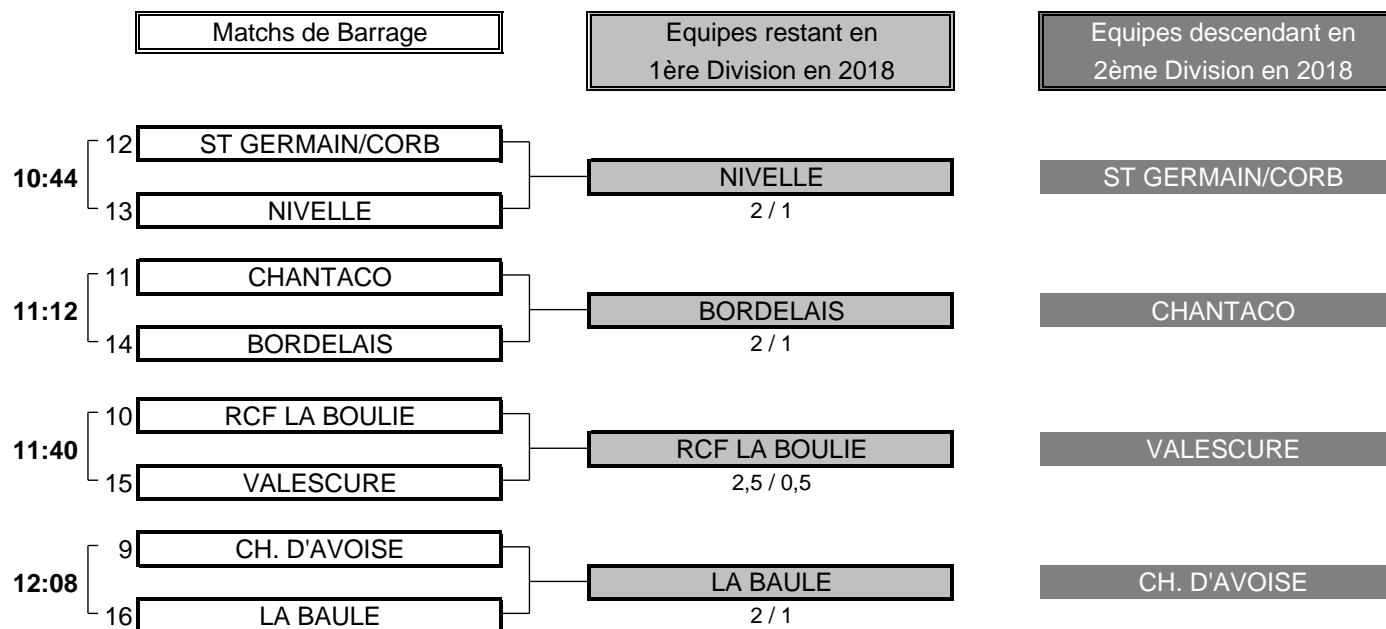

CHAMPIONNAT DE FRANCE PAR EQUIPES SENIORS 2017

1ère DIVISION DAMES Trophée de la Commission Féminine

Du 27 Septembre au 1er Octobre - Golf duTouquet

BARRAGES