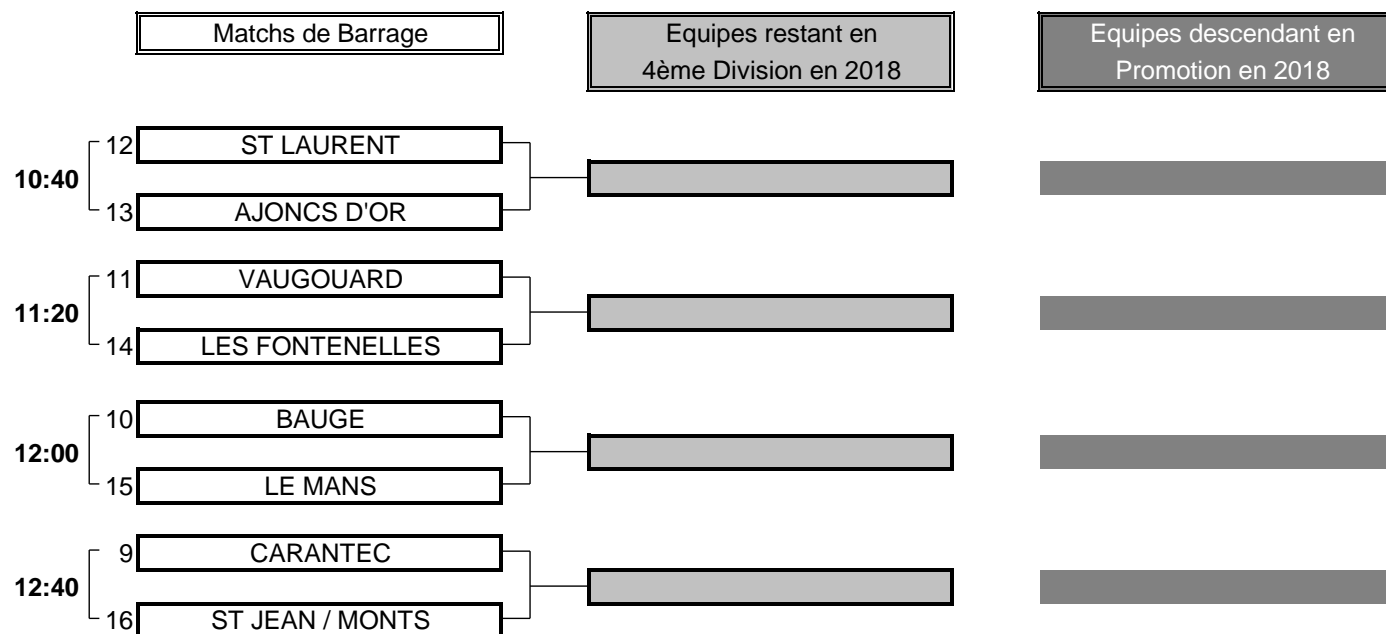

CHAMPIONNAT DE FRANCE PAR EQUIPES SENIORS 2017

4ème DIVISION "A" MESSIEURS

Du 15 au 17 Septembre - Golf de l'Ile d'Or

BARRAGES

CHAMPIONNAT DE FRANCE PAR EQUIPES SENIORS 2017

4ème DIVISION "A" MESSIEURS

Du 15 au 17 Septembre - Golf de l'Île d'Or

TABLEAU DE RESULTATS

Rang	CLUB	JOUEURS 1er JOUR						Score Jour 1	JOUEURS 2ème JOUR						Score Jour 2	TOTAL	1er Dép.	Rang
		A	B	C	D	E	F		A	B	C	D	E	F				
1	TOURAINÉ	74	84	83	81	84	79	401	77	77	77	71	85	83	385	786	169	1
2	PLENEUF VAL ANDRE	88	78	78	85	87	89	416	82	81	77	80	84	82	402	818	173	2
3	ORLEANS LIMERE	89	82	91	85	83	78	417	83	73	82	90	90	76	404	821	181	3
4	NANTES ERDRE	88	91	85	84	81	83	421	73	83	83	85	78	90	402	823	181	4
5	NANTES VIGNEUX	88	78	79	90	99	83	418	76	80	79	88	85	87	407	825	187	5
6	COUTAINVILLE	80	87	83	91	81	82	413	82	89	84	82	84	88	420	833	180	6
7	ANJOU	92	92	72	81	80	89	414	85	80	86	90	78	96	419	833	188	7
8	MARIVAUX	83	90	87	84	86	88	428	80	77	88	82	87	86	412	840	178	8
9	CARANTEC	75	85	86	88	92		426	86	84	80	83	87	81	414	840	179	9
10	BAUGE	84	91	83	89	78	90	424	91	83	84	82	83	84	416	840	182	10
11	VAUGOUARD	81	89	87	90	87	84	428	75	88	87	86	85	82	415	843	178	11
12	ST LAURENT	81	90	78	82	83	93	414	91	84	85	86	94	89	435	849	187	12
13	AJONCS D'OR	94	104	93	79	88	82	436	80	81	89	78	94	102	422	858	206	13
14	LES FONTENELLES	84	91	88	80	92	99	435	82	88	87	91	85	91	433	868	190	14
15	LE MANS	93	80	86	86	86	92	430	87	91	87	92	95	88	445	875	188	15
16	ST JEAN / MONTS	94	84	94	89	91	87	445	77	83	99	87	90	94	431	876	193	16