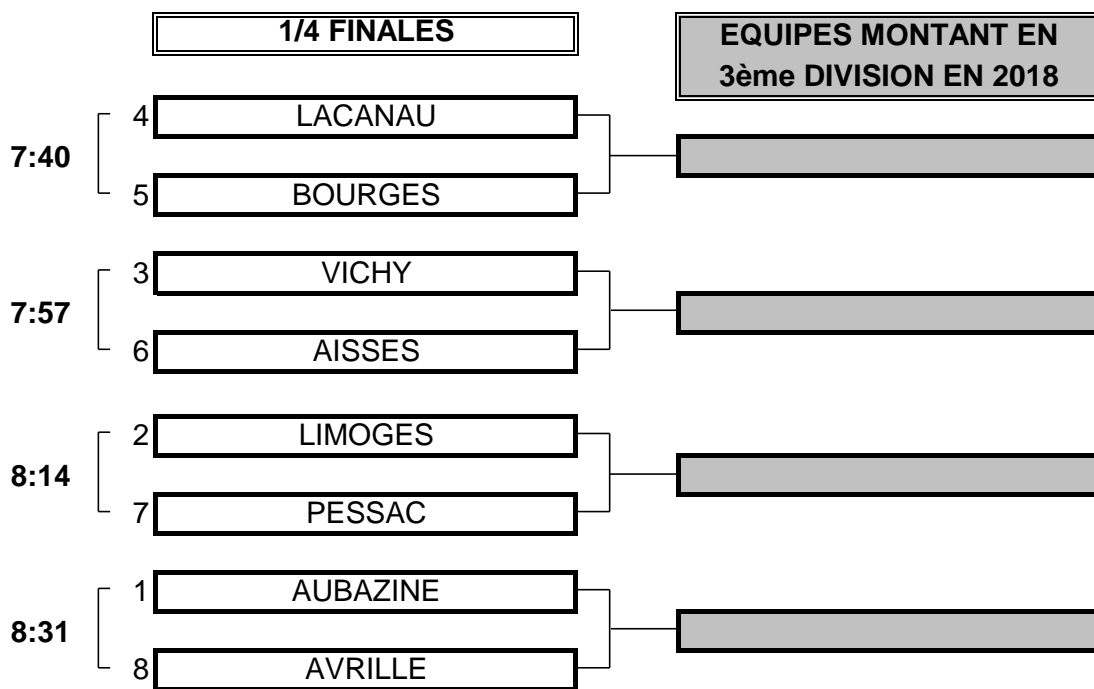

CHAMPIONNAT DE FRANCE PAR EQUIPES 2017
4ème DIVISION "C" MESSIEURS
Du 6 Mai au 8 Mai - Golf d'Aubazine

PHASE FINALE MATCH PLAY

CHAMPIONNAT DE FRANCE PAR EQUIPES 2017

4ème DIVISION "C" MESSIEURS

Du 6 Mai au 8 Mai - Golf d'Aubazine