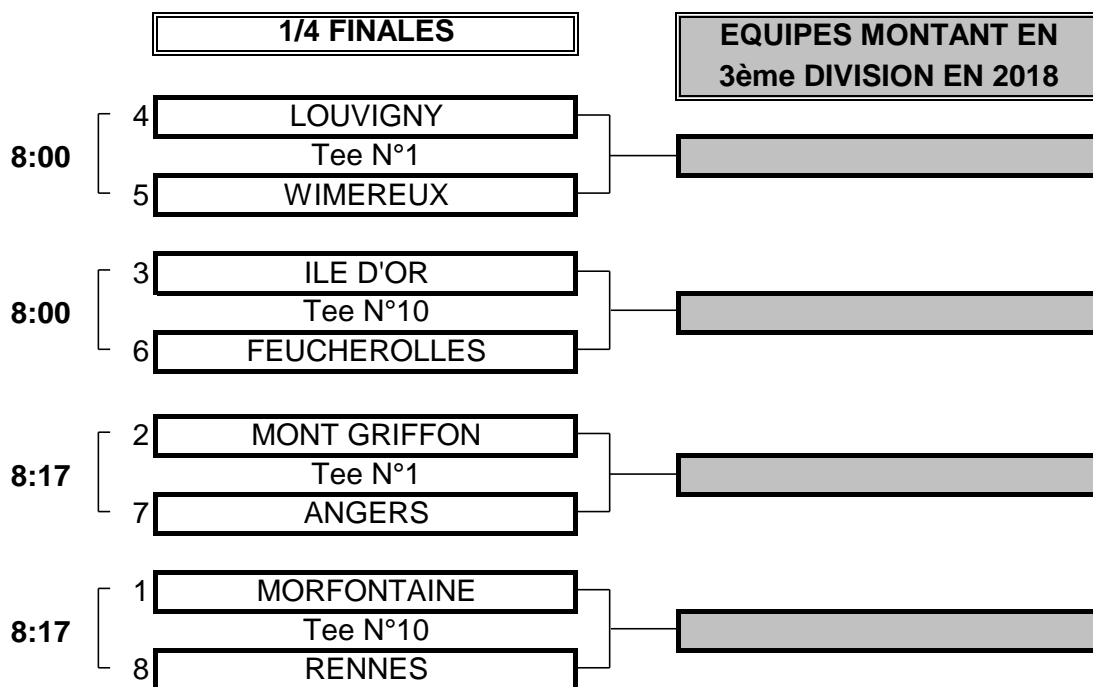

CHAMPIONNAT DE FRANCE PAR EQUIPES 2017

4ème DIVISION "A" MESSIEURS

Du 6 Mai au 8 Mai - Golf de l'Amirauté

PHASE FINALE MATCH PLAY

CHAMPIONNAT DE FRANCE PAR EQUIPES 2017

4ème DIVISION "A" MESSIEURS

Du 6 Mai au 8 Mai - Golf de l'Amirauté

TABLEAU DE RESULTATS

Rang	CLUB	JOUEURS 1er JOUR						Score Jour 1	JOUEURS 2ème JOUR						Score Jour 2	TOTAL	1er Dép.	Rang
		A	B	C	D	E	F		A	B	C	D	E	F				
1	MORFONTAINE	86	76	74	77	79	79	385	74	76	75	75	74	78	374	759	164	1
2	MONT GRIFFON	80	73	73	85	74	80	380	75	78	80	84	72	74	379	759	169	2
3	ILE D'OR	75	78	83	75	76	80	384	76	74	83	78	76	78	382	766	166	3
4	LOUVIGNY	78	76	78	76	77	79	385	77	76	75	85	77	83	388	773	164	4
5	WIMEREUX	74	84	78	85	74	86	395	70	82	77	77	78	77	379	774	168	5
6	FEUCHEROLLES	79	80	75	87	78	75	387	75	82	74	88	86	74	391	778	175	6
7	ANGERS	79	75	74	97	84	78	390	77	76	73	82	81	81	388	778	179	7
8	RENNES	77	79	82	76	79	83	393	74	81	81	82	74	81	391	784	165	8
9	PARIS INT. G.C.	81	76	72	81	83	78	388	84	83	81	76	83	73	396	784	167	9
10	ROUEN	87	79	79	81	79	75	393	80	80	79	79	81	79	397	790	168	10
11	BREST IROISE	81	78	83	89	75	86	403	71	85	79	77	79	81	387	790	174	11
12	CABOURG LE HOME	79	78	79	84	80	81	397	77	85	79	81	79	89	401	798	173	12
13	AMIRAUTE	84	73	79	79	83	81	395	80	77	81	81	84	93	403	798	177	13
14	VILLERAY	89	78	85	83	80	86	412	80	76	77	75	79	80	387	799	169	14
15	GARCELLES	83	86	85	85	81	79	413	86	87	82	93	83	77	415	828	179	15
16	CHERBOURG	88	91	82	84	88	90	432	85	85	83	87	81	82	416	848	178	16