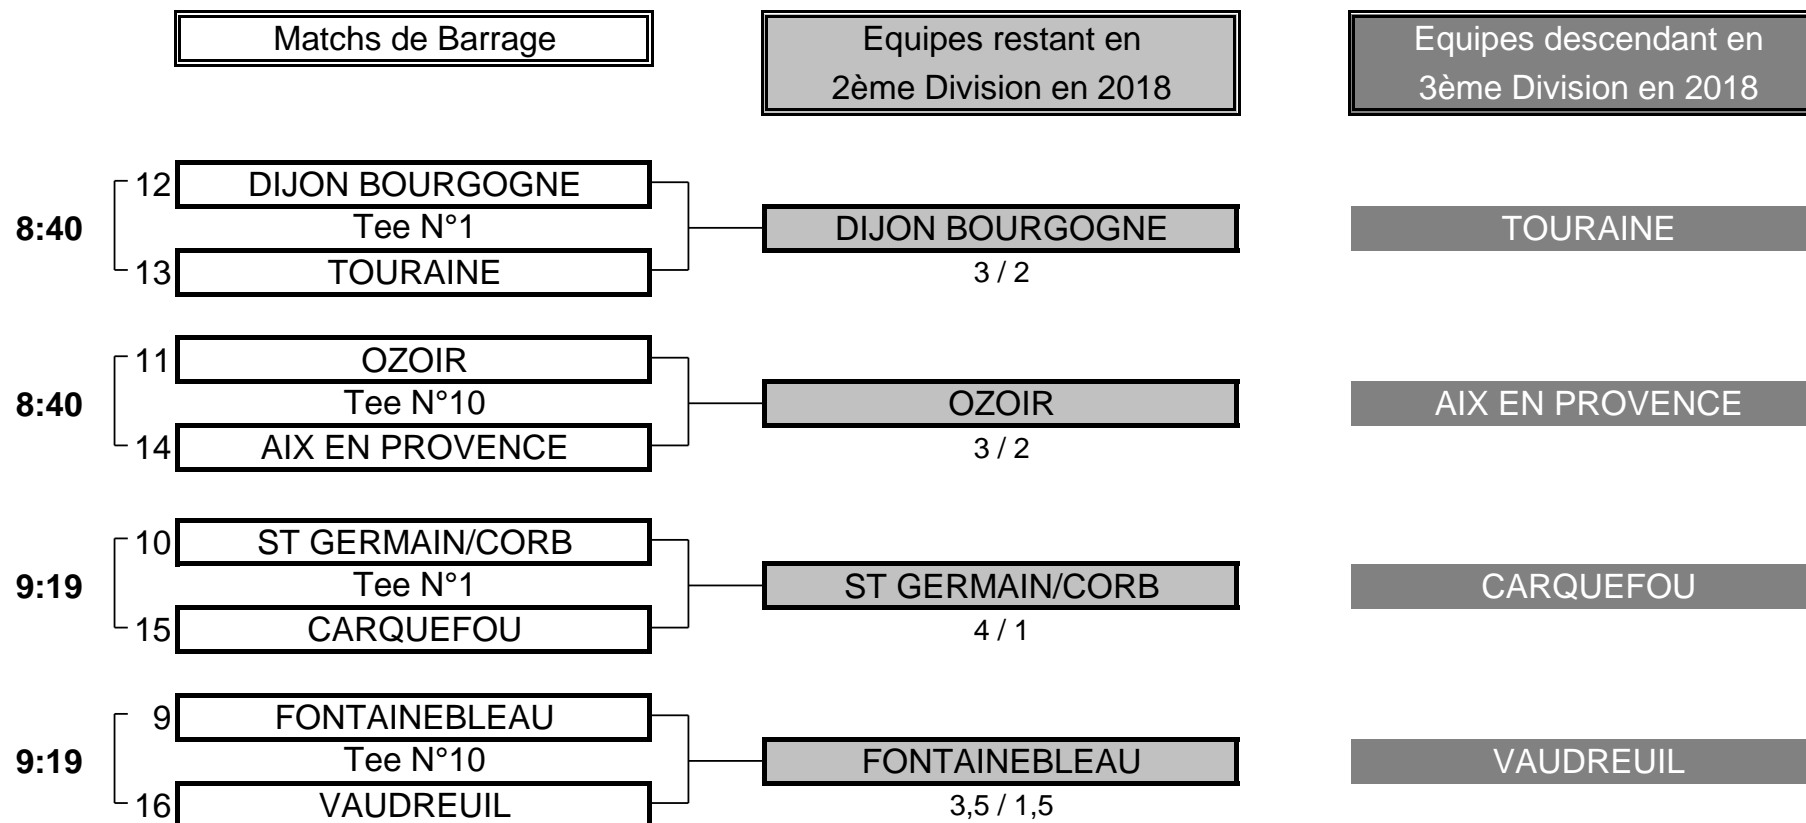

CHAMPIONNAT DE FRANCE PAR EQUIPES 2017

2ème DIVISION "A" MESSIEURS

Du 5 Mai au 8 Mai - Golf de Palmola

BARRAGES