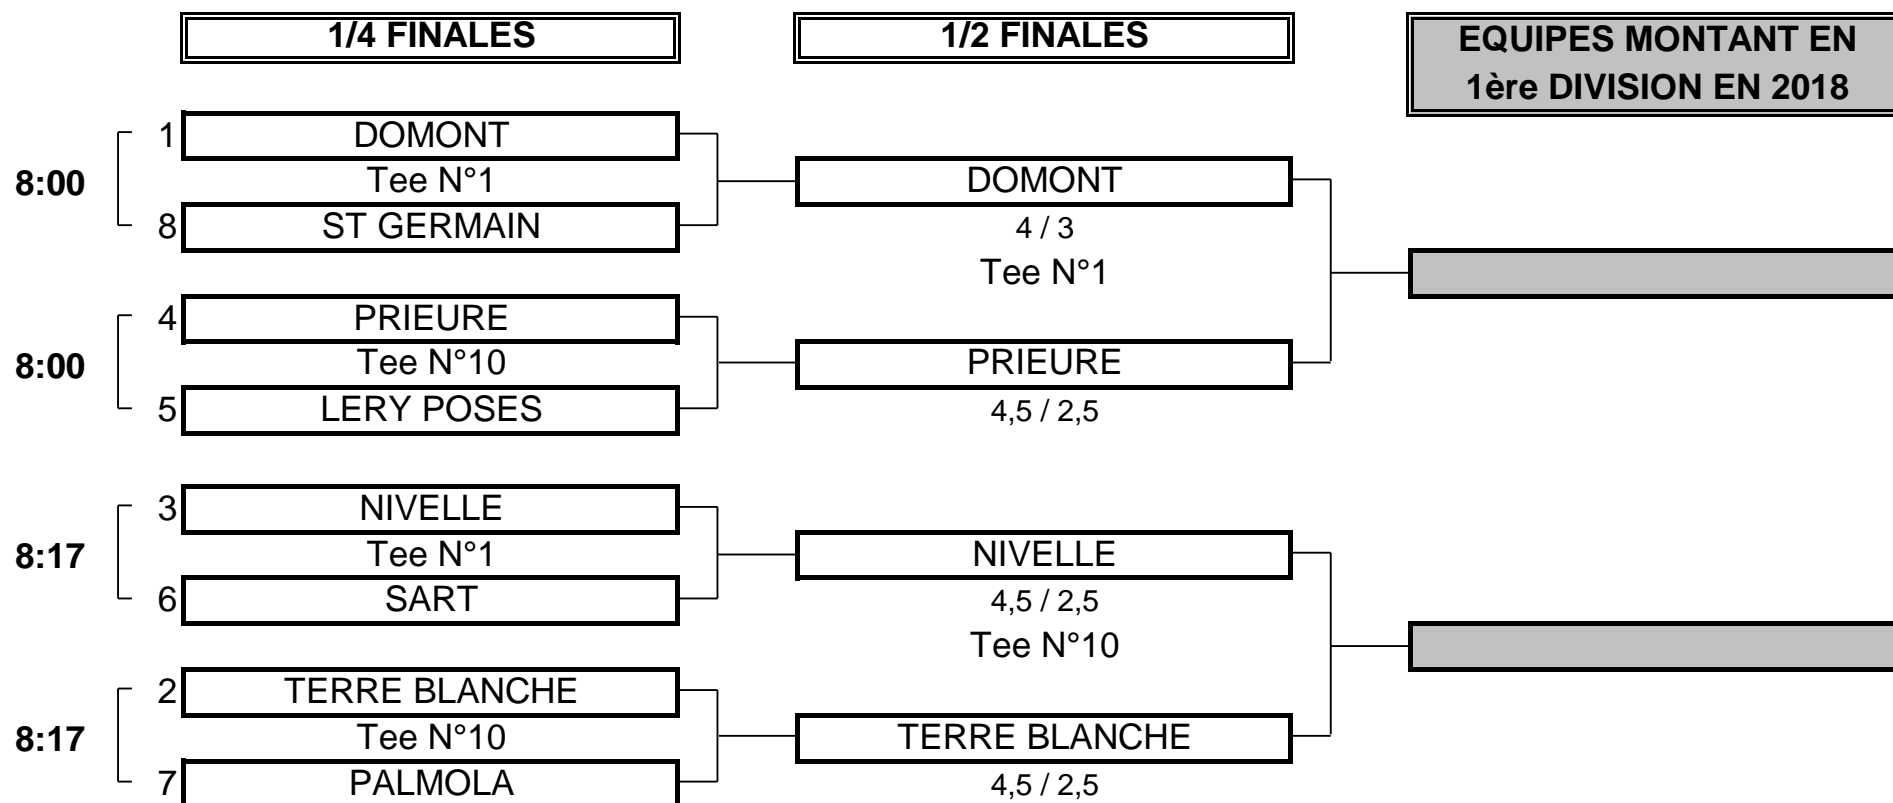

## PHASE FINALE MATCH PLAY

**CHAMPIONNAT DE FRANCE PAR EQUIPES 2017**  
**2ème DIVISION "A" MESSIEURS**  
 Du 5 Mai au 8 Mai - Golf de Palmola

**1/4 FINALE N°1**

<b>CLUB: DOMONT</b>	<b>CLUB: ST GERMAIN</b>
---------------------	-------------------------