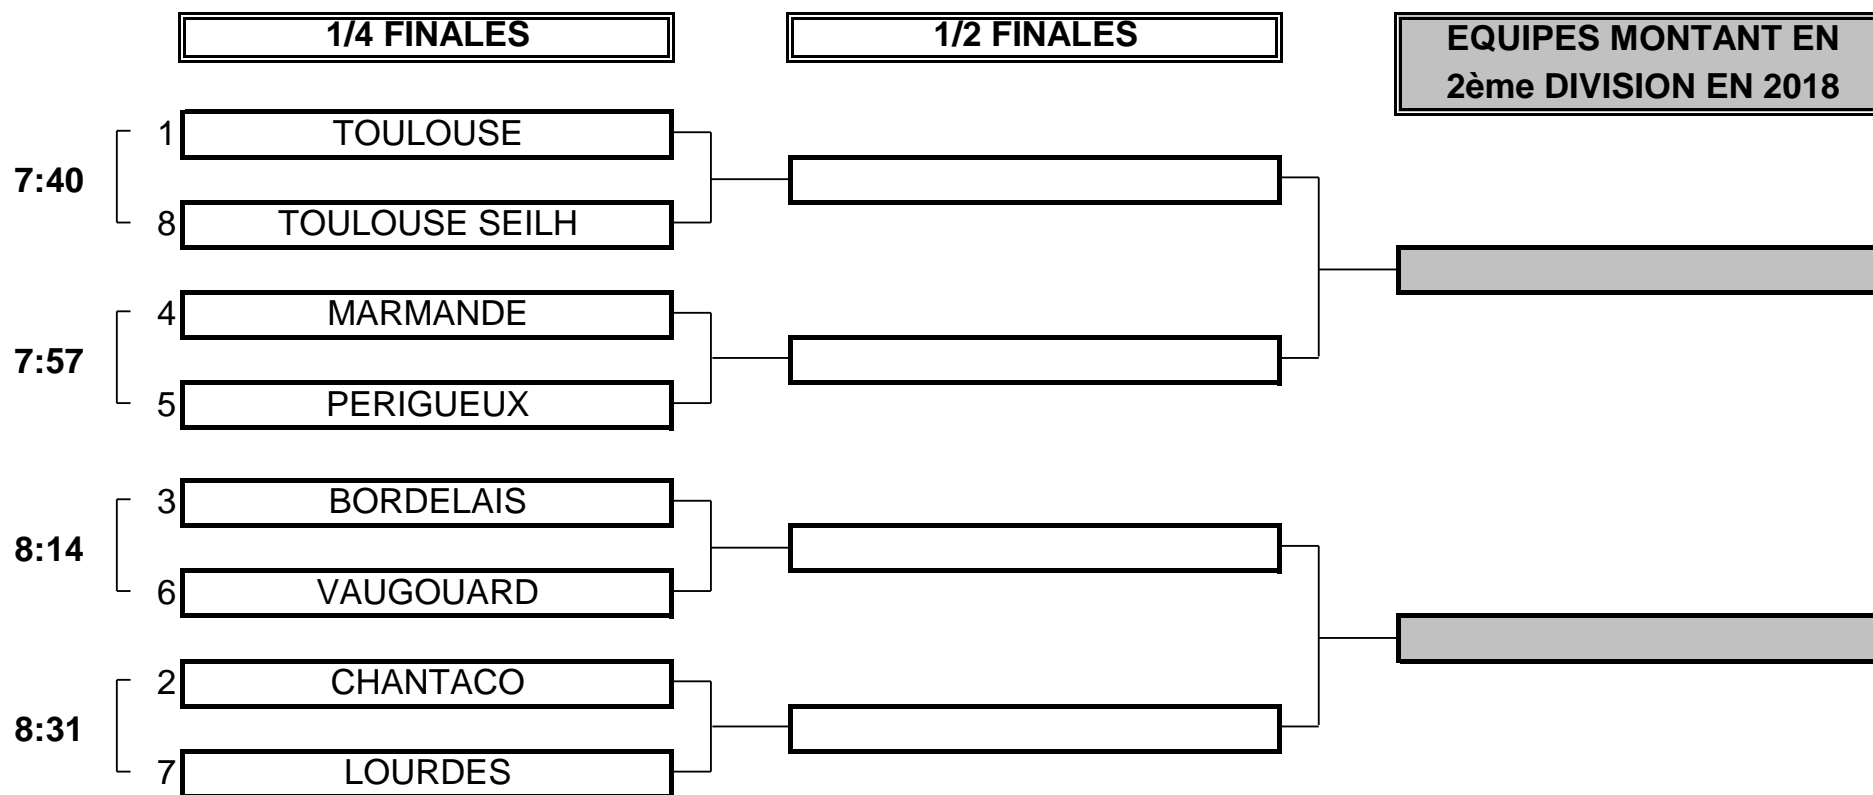

CHAMPIONNAT DE FRANCE PAR EQUIPES 2017

3ème DIVISION "C" MESSIEURS

Du 5 Mai au 8 Mai - Golf de Bigorre

PHASE FINALE MATCH PLAY

CHAMPIONNAT DE FRANCE PAR EQUIPES 2017

3ème DIVISION "C" MESSIEURS

Du 5 Mai au 8 Mai - Golf de Bigorre