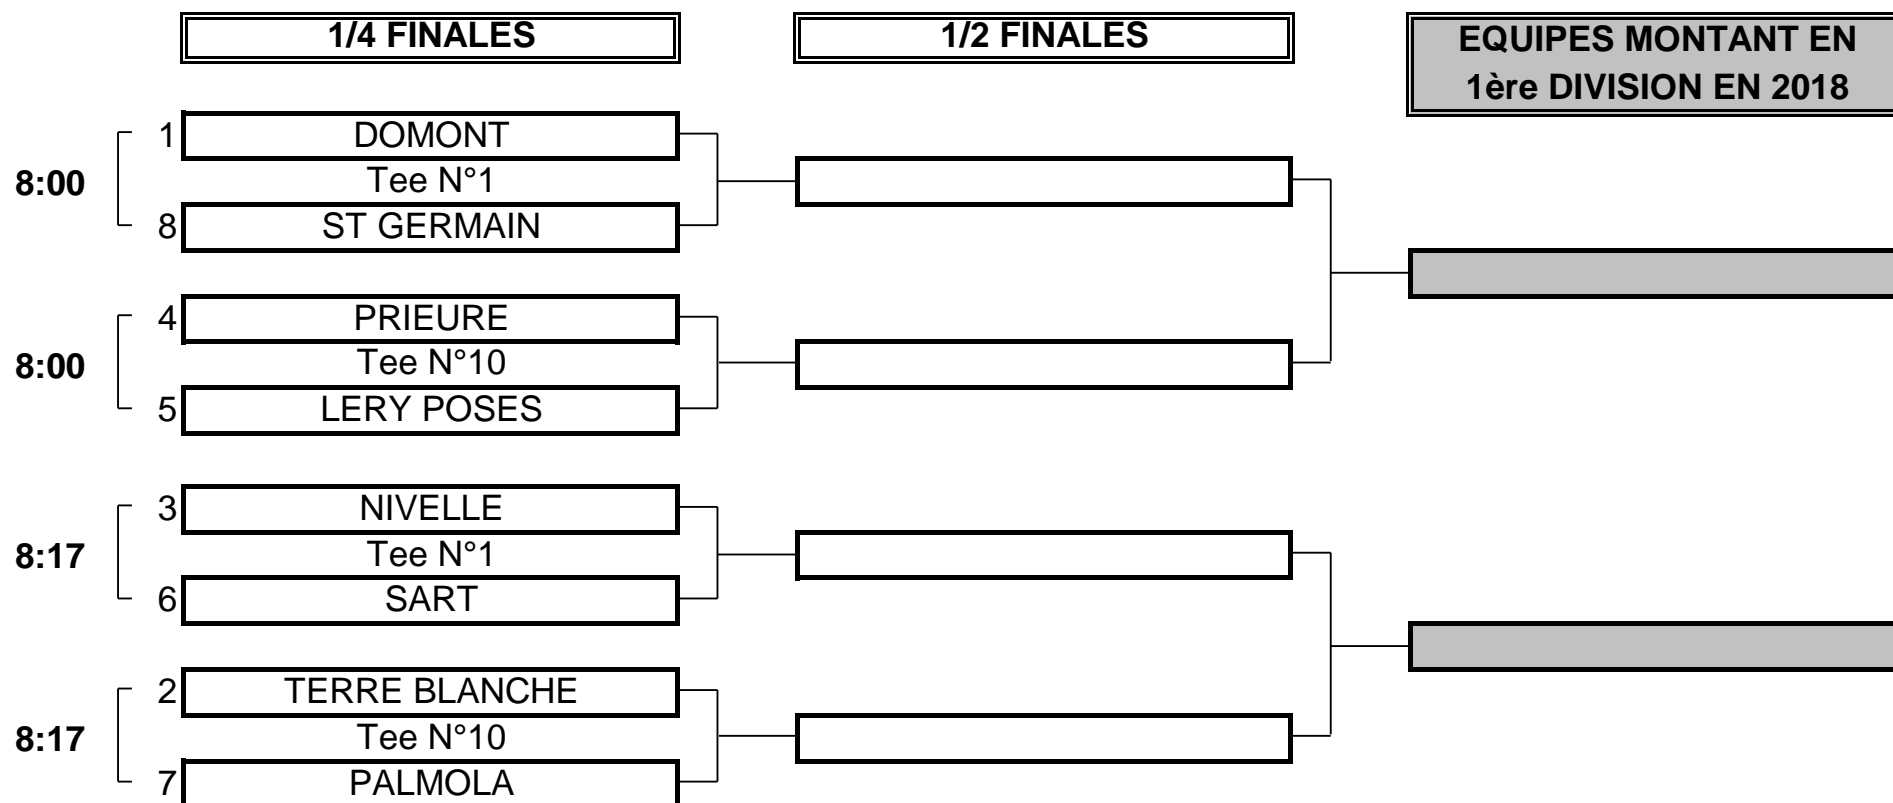

CHAMPIONNAT DE FRANCE PAR EQUIPES 2017

2ème DIVISION "A" MESSIEURS

Du 5 Mai au 8 Mai - Golf de Palmola

PHASE FINALE MATCH PLAY

CHAMPIONNAT DE FRANCE PAR EQUIPES 2017

2ème DIVISION "A" MESSIEURS

Du 5 Mai au 8 Mai - Golf de Palmola