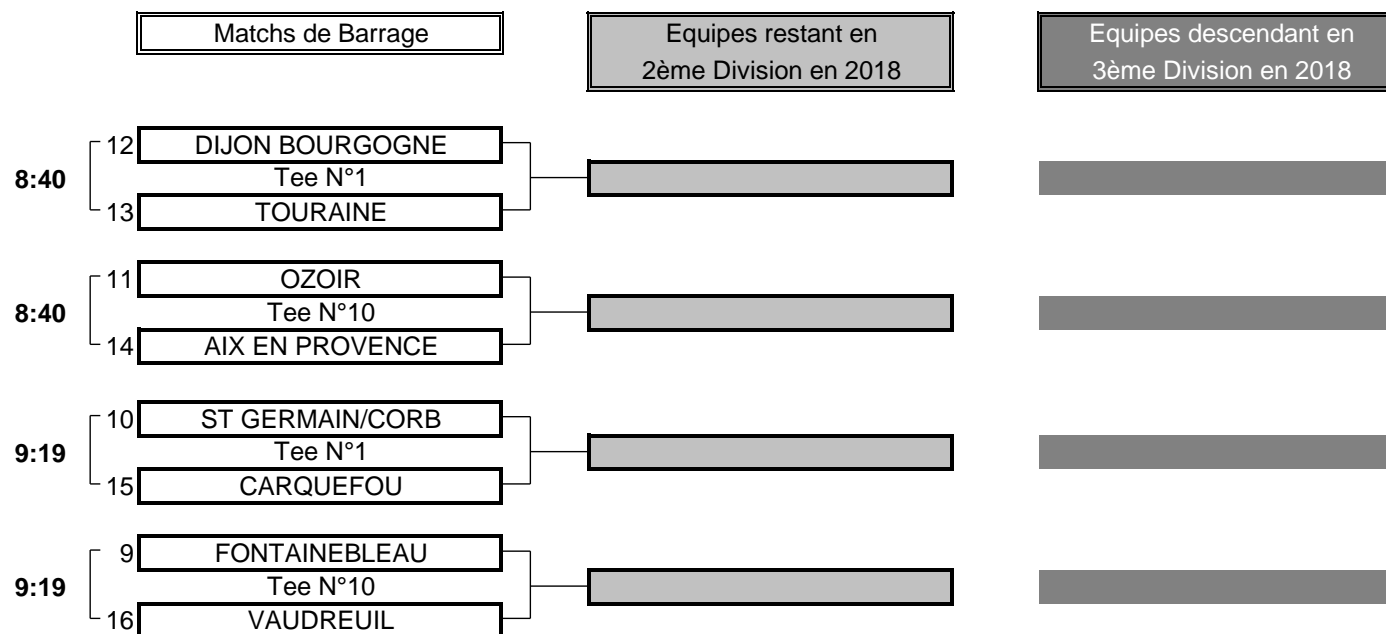

CHAMPIONNAT DE FRANCE PAR EQUIPES 2017

2ème DIVISION "A" MESSIEURS

Du 5 Mai au 8 Mai - Golf de Palmola

BARRAGES

CHAMPIONNAT DE FRANCE PAR EQUIPES 2017

2ème DIVISION "A" MESSIEURS

Du 5 Mai au 8 Mai - Golf de Palmola

TABLEAU DE RESULTATS

Rang	CLUB	JOUEURS 1er JOUR						Score Jour 1	JOUEURS 2ème JOUR						Score Jour 2	TOTAL	Rang
		A	B	C	D	E	F		A	B	C	D	E	F			
1	DOMONT	73	80	79	71	68	71	362							362	1	
2	TERRE BLANCHE	74	74	78	75	75	71	369							369	2	
3	NIVELLE	77	72	81	74	74	74	371							371	3	
4	PRIEURE	76	76	76	74	71	79	373							373	4	
5	LERY POSES	71	74	76	77	82	75	373							373	5	
6	SART	73	77	70	79	78	76	374							374	6	
7	PALMOLA	70	77	76	79	86	72	374							374	7	
8	ST GERMAIN	74	80	70	73	82	81	378							378	8	
9	FONTAINEBLEAU	74	76	77	76	81	77	380							380	9	
10	ST GERMAIN/CORB	72	77	83	77	83	74	383							383	10	
11	OZOIR	74	76	75	81	85	78	384							384	11	
12	DIJON BOURGOGNE	75	76	76	80	79	81	386							386	12	
13	TOURAIN	93	78	76	78	77	77	386							386	13	
14	AIX EN PROVENCE	78	75	79	79	80	81	391							391	14	
15	CARQUEFOU	82	81	75	83	85	76	397							397	15	
16	VAUDREUIL	86	83	80	78	82	89	409							409	16