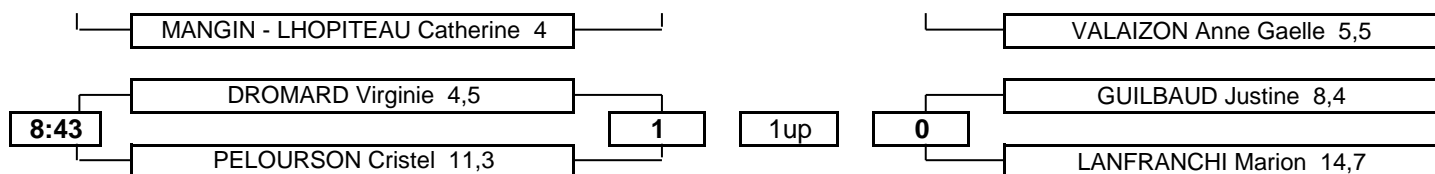

1/2 FINALE N°2

CLUB: VICHY **CLUB: HAUT POITOU**

EQUIPIERES FOURSOMES EQUIPIERES

Heures

Points

Score

Points

8:35	OLAGNOL Brigitte 4,4	1	18e	0	GLEN Susan 4,2
------	----------------------	---	-----	---	----------------