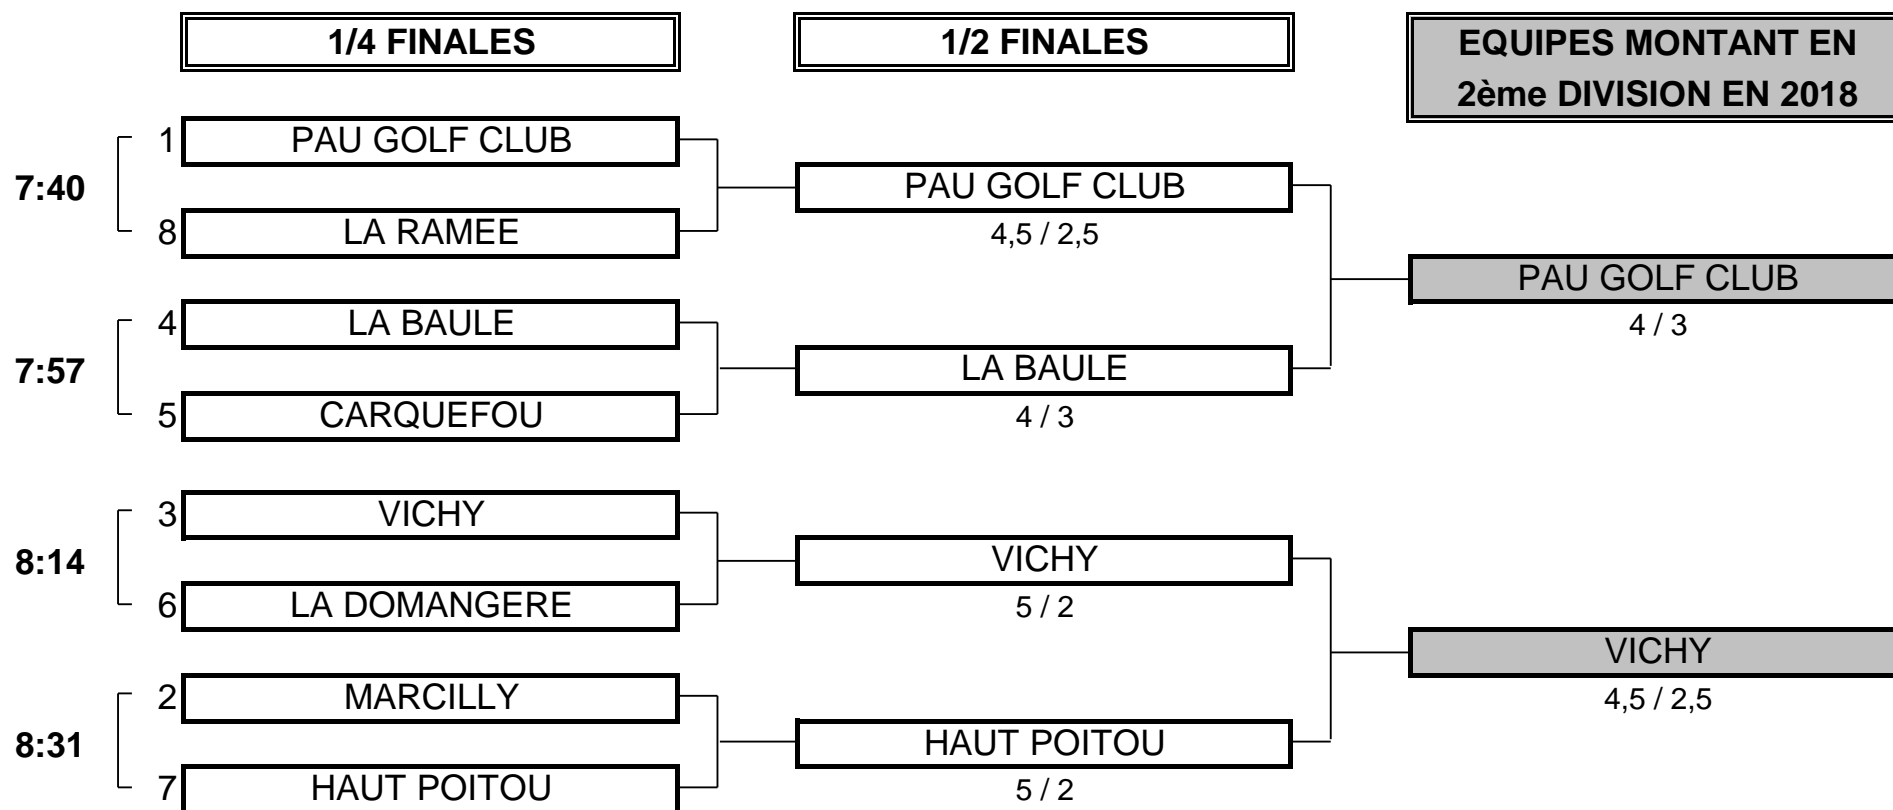

CHAMPIONNAT DE FRANCE PAR EQUIPES 2017

3ème DIVISION "C" DAMES

Du 28 Avril au 1 Mai - Golf de Margaux

PHASE FINALE MATCH PLAY

CHAMPIONNAT DE FRANCE PAR EQUIPES 2017

3ème DIVISION "C" DAMES

Du 28 Avril au 1 Mai - Golf de Margaux