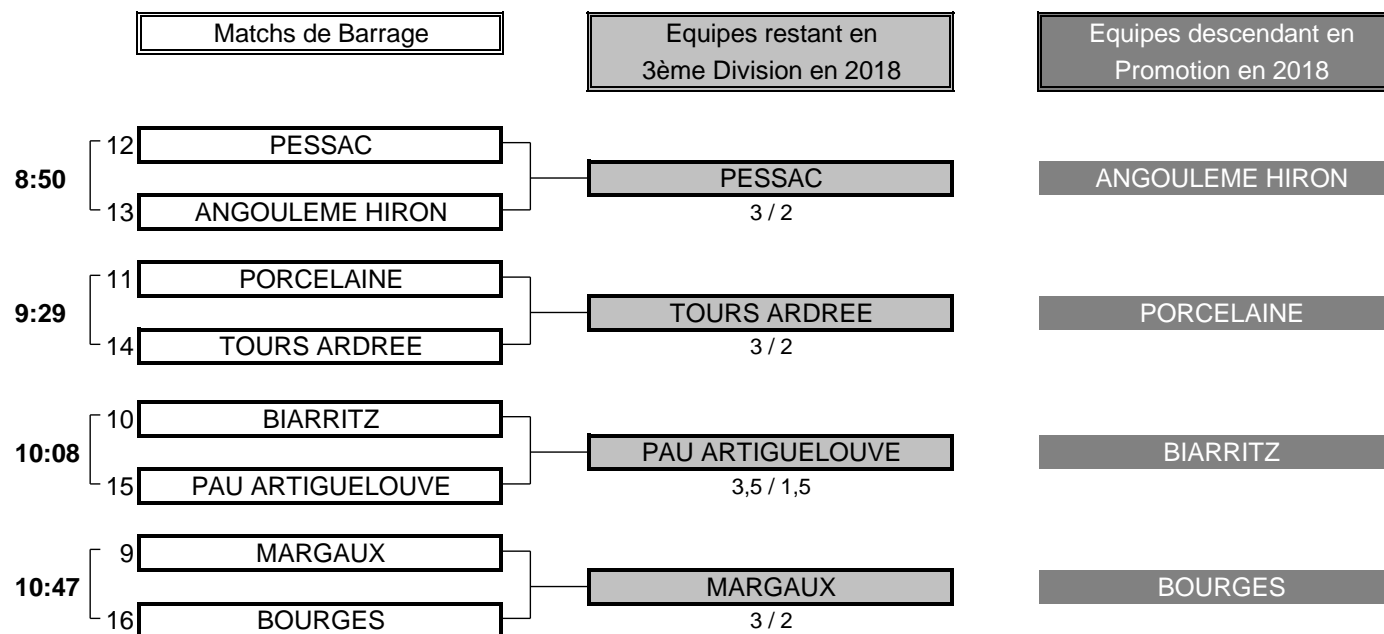

CHAMPIONNAT DE FRANCE PAR EQUIPES 2017

3ème DIVISION "C" DAMES

Du 28 Avril au 1 Mai - Golf de Margaux

BARRAGES