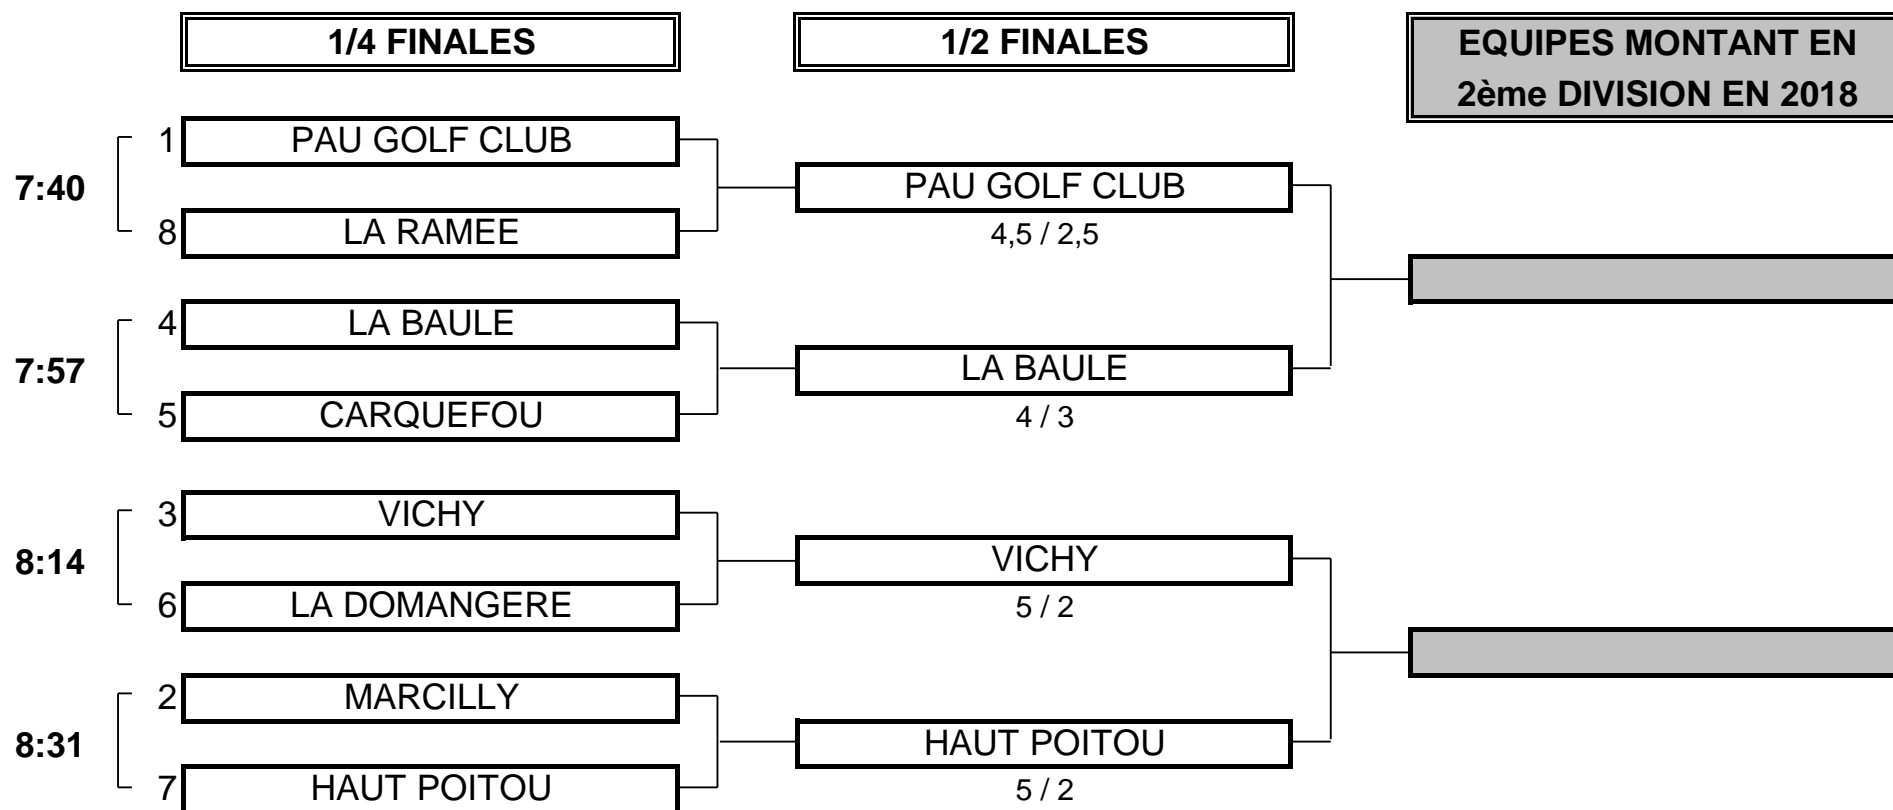

CHAMPIONNAT DE FRANCE PAR EQUIPES 2017

3ème DIVISION "C" DAMES

Du 28 Avril au 1 Mai - Golf de Margaux

PHASE FINALE MATCH PLAY

CHAMPIONNAT DE FRANCE PAR EQUIPES 2017
3ème DIVISION "C" DAMES
Du 28 Avril au 1 Mai - Golf de Margaux