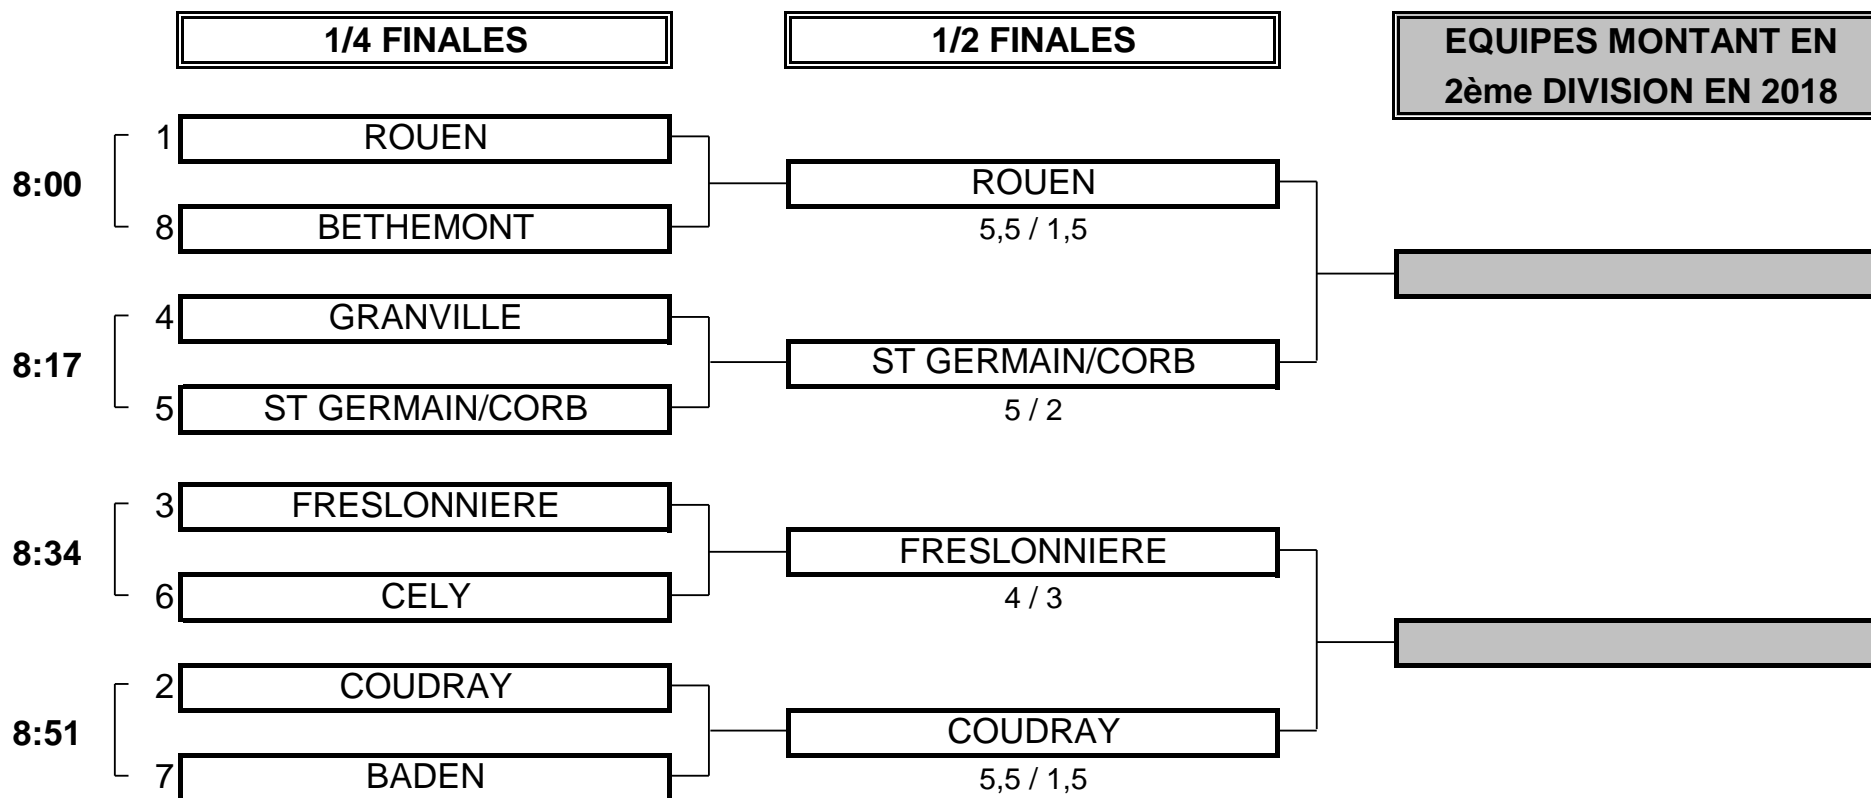

CHAMPIONNAT DE FRANCE PAR EQUIPES 2017

3ème DIVISION "A" DAMES

Du 28 Avril au 1 Mai - Golf de Coutainville

PHASE FINALE MATCH PLAY

CHAMPIONNAT DE FRANCE PAR EQUIPES 2017
3ème DIVISION "A" DAMES
Du 28 Avril au 1 Mai - Golf de Coutainville