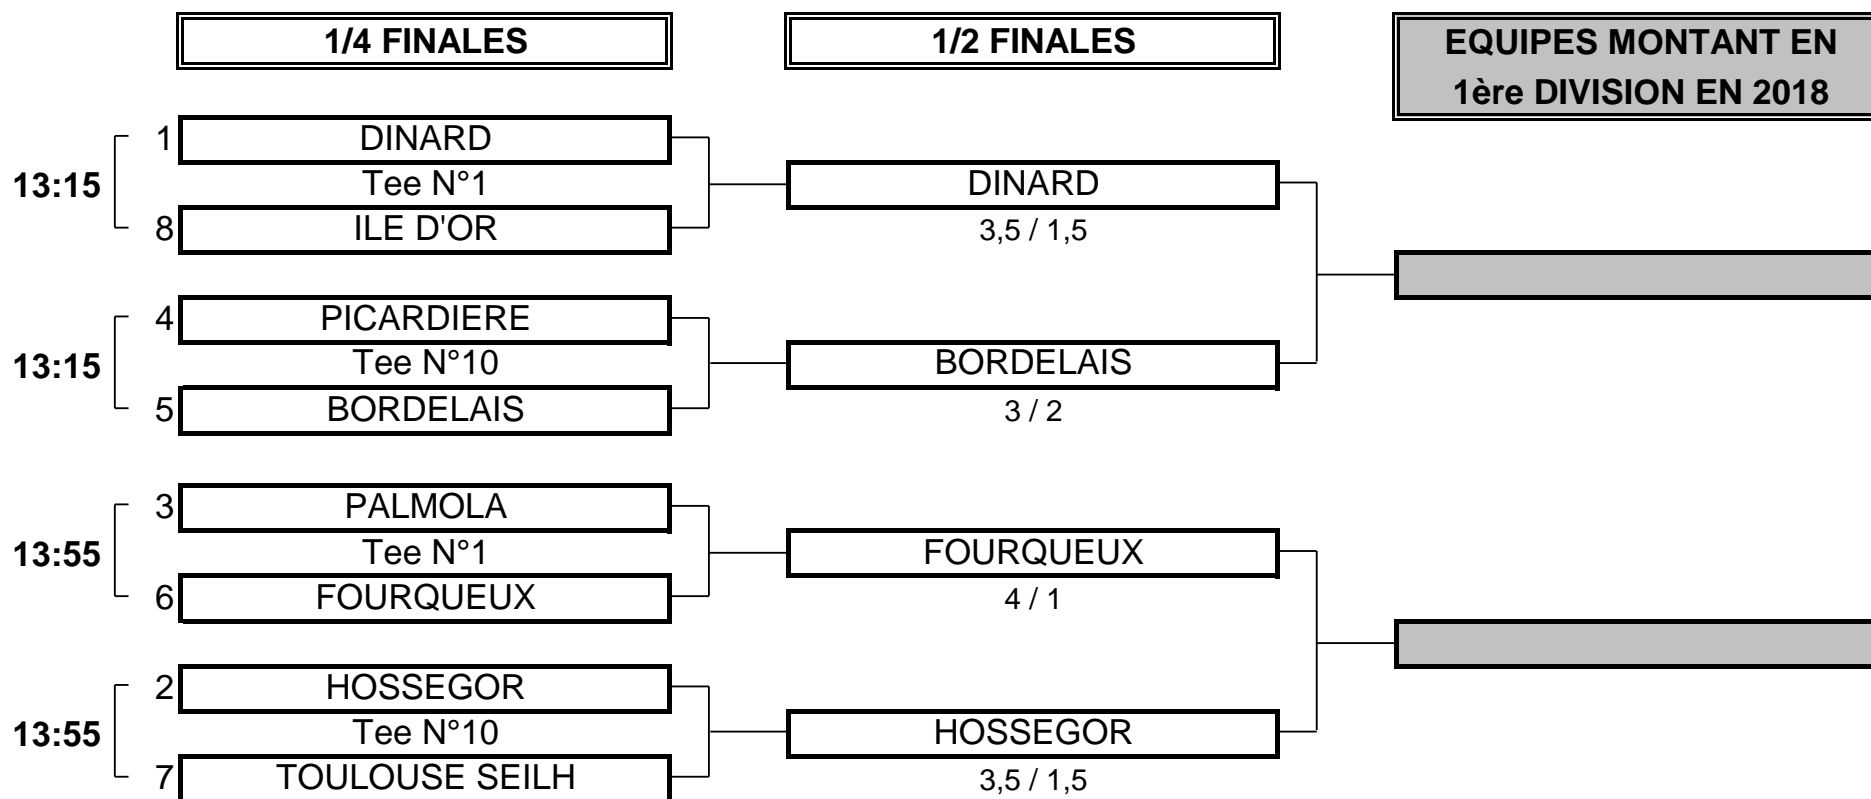

PHASE FINALE MATCH PLAY